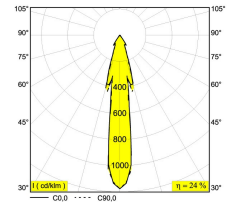

[Weblink](#)

INCL. 1 x LED 7,1W / CRI>90 / 2700K / 743lm
 INCL. 1 x REFLECTOR WFL-50°
 INCL. 1 x CABLE 2 x 0.75mm² 1,6m
 INCL. 1 x CABLE CLAMP BLACK
 EXCL. LED POWER SUPPLY 350mA-DC

LED Technics: Lichtbron: 743 lm // 7 W // 111 lm/W
 Luminaire: 178 lm // 8 W // 22 lm/W