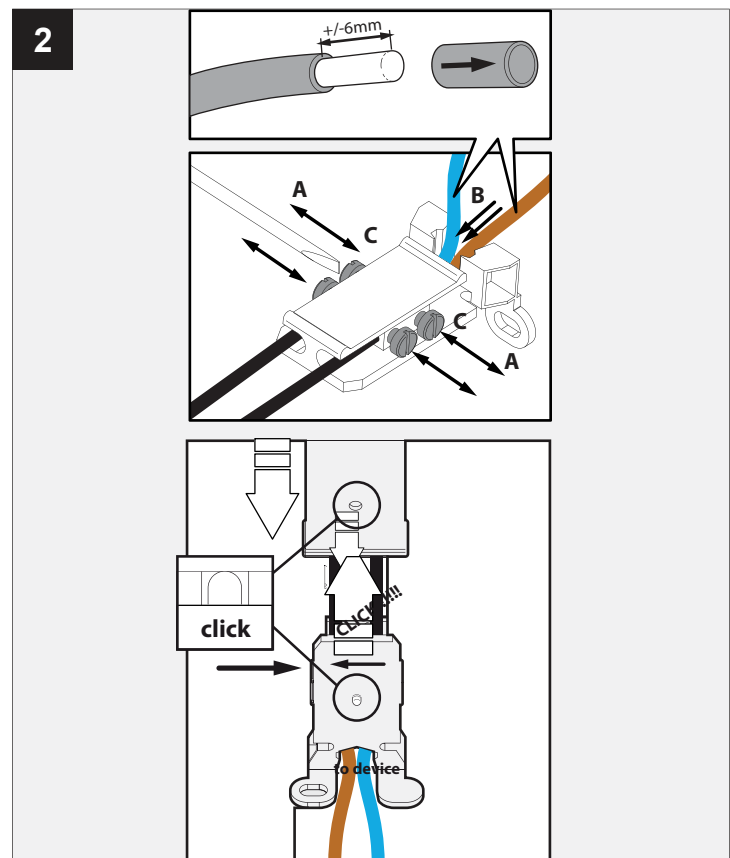

MINIGRID ON 135 BOX ED8

DEEL
PARTIE
TEIL
PART
PARTE
PARTE

A

U: 100-240V

IP20

Beschermd tegen vaste voorwerpen die groter zijn dan 12 mm
Protégé contre les objets solides de plus de 12 mm
Geschützt gegen Festkörper größer als 12 mm
Protected against solid objects greater than 12 mm
Protegido contra objetos sólidos superiores a 12 mm
Protetto contro oggetti solidi più grandi di 12 mm

Goederen zijn dubbel geïsoleerd en mogen niet geaard worden
Les produits ont une isolation double et ne peuvent pas être mis à la terre
Güter sind doppelt isoliert und müssen nicht geerdet werden
Goods have double insulation and must not be grounded
Los productos tienen un aislamiento doble y no se pueden conectar a tierra
I prodotti possiedono un doppio isolamento e non devono essere collegati a terra

1

2