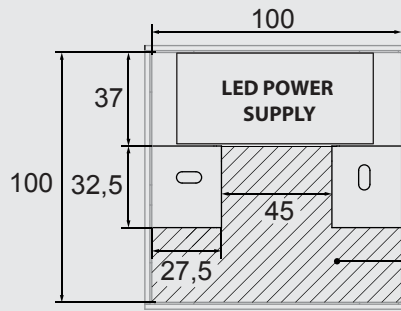

MINIGRID ON 135 BOX ED8

DEEL
PARTIE
TEIL
PART
PARTE
PARTE

A

U: 100-240V

IP20

Beschermd tegen vaste voorwerpen die groter zijn dan 12 mm
 Protégé contre les objets solides de plus de 12 mm
 Geschützt gegen Festkörper größer als 12 mm
 Protected against solid objects greater than 12 mm
 Protegido contra objetos sólidos superiores a 12 mm
 Protetto contro oggetti solidi più grandi di 12 mm