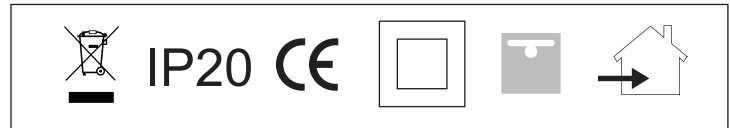

MINIGRID ON 135 BOX ED8

DEEL
PARTIE
TEIL
PART
PARTE
PARTE

A

U: 100-240V

IP20

Beschermd tegen vaste voorwerpen die groter zijn dan 12 mm
 Protégé contre les objets solides de plus de 12 mm
 Geschützt gegen Festkörper größer als 12 mm
 Protected against solid objects greater than 12 mm
 Protegido contra objetos sólidos superiores a 12 mm
 Protetto contro oggetti solidi più grandi di 12 mm

Goederen zijn dubbel geïsoleerd en mogen niet geaard worden
 Les produits ont une isolation double et ne peuvent pas être mis à la terre
 Güter sind doppelt isoliert und müssen nicht geerdet werden
 Goods have double insulation and must not be grounded
 Los productos tienen un aislamiento doble y no se pueden conectar a tierra
 I prodotti possiedono un doppio isolamento e non devono essere collegati a terra