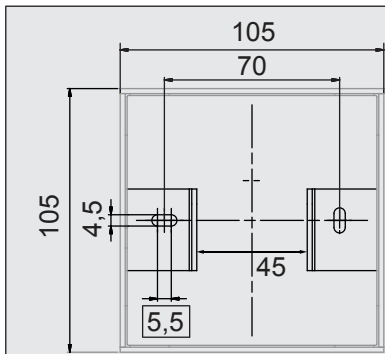

MINIGRID ON 135 BOX ED8

DEEL
PARTIE
TEIL
PART
PARTE
PARTE

A

U: 100-240V

IP20

Beschermd tegen vaste voorwerpen die groter zijn dan 12 mm
 Protégé contre les objets solides de plus de 12 mm
 Geschützt gegen Festkörper größer als 12 mm
 Protected against solid objects greater than 12 mm
 Protegido contra objetos sólidos superiores a 12 mm
 Protetto contro oggetti solidi più grandi di 12 mm