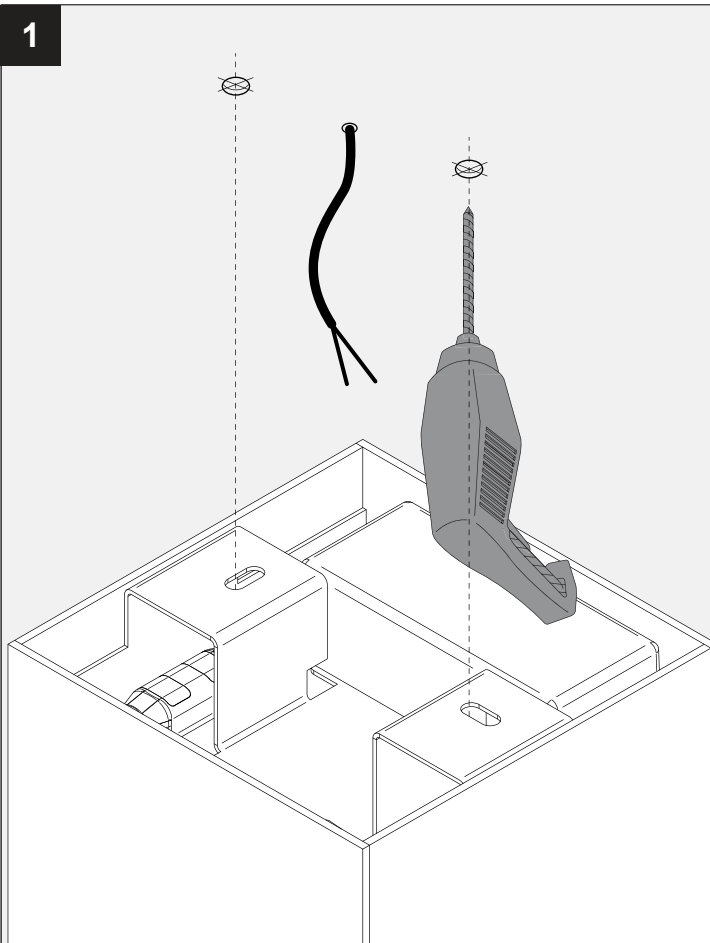

U: 100-240V

IP20

Beschermd tegen vaste voorwerpen die groter zijn dan 12 mm
Protégé contre les objets solides de plus de 12 mm
Geschützt gegen Festkörper größer als 12 mm
Protected against solid objects greater than 12 mm
Protegido contra objetos sólidos superiores a 12 mm
Protetto contro oggetti solidi più grandi di 12 mm

Goederen zijn dubbel geïsoleerd en mogen niet geaard worden
Les produits ont une isolation double et ne peuvent pas être mis à la terre
Güter sind doppelt isoliert und müssen nicht geerdet werden
Goods have double insulation and must not be grounded
Los productos tienen un aislamiento doble y no se pueden conectar a tierra
I prodotti possiedono un doppio isolamento e non devono essere collegati a terra

1