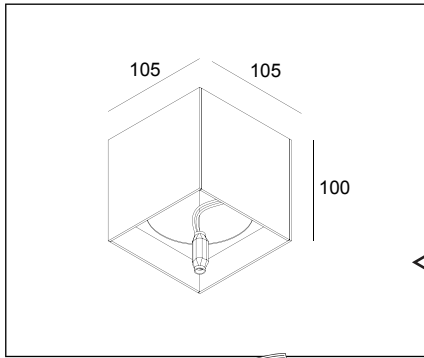

MINIGRID ON 135 BOX ED8

DEEL
PARTIE
TEIL
PART
PARTE
PARTE

A

U: 100-240V

IP20

Beschermd tegen vaste voorwerpen die groter zijn dan 12 mm
 Protégé contre les objets solides de plus de 12 mm
 Geschützt gegen Festkörper größer als 12 mm
 Protected against solid objects greater than 12 mm
 Protegido contra objetos sólidos superiores a 12 mm
 Protetto contro oggetti solidi più grandi di 12 mm