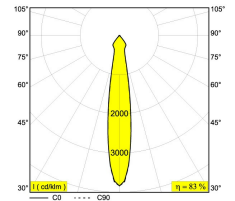

Date _____

Name _____

Client _____

Project name _____

Quote# _____

Type/Quantity _____

MINIGRID ON 135 BOX DIM8 + MINIGRID SNAP-IN 92718
202 79 01 ED8 + 202 790 811 921

[Weblink](#)

Beschikbare uren: ZWART + ZWART (202 79 01 ED8 B + 202 790 811 921 B)
WIT + WIT (202 79 01 ED8 W + 202 790 811 921 W)
ZWART + WIT (202 79 01 ED8 B + 202 790 811 921 W)
WIT + ZWART (202 79 01 ED8 W + 202 790 811 921 B)

ADJUSTABLE 0-20°/350°
INCL. 1 x LED 7,1W / CRI>90 / 2700K / 743lm
INCL. 1 x REFLECTOR SP-18°
INCL. DIMMABLE LED POWER SUPPLY 350mA-DC
MAINS DIMMING - TRAILING EDGE
Other CRI or KELVIN on request

LED Technics: Lichtbron: 743 lm // 7 W // 111 lm/W
Luminaire: 616 lm // 8 W // 75 lm/W

100-240V / 50-60Hz

Klasse: II

Gewicht: 1.1 KG

Protection level: IP20

Minimumafstand: n.v.t.

Opmerkingen: Parts to be ordered seperately.

Voor gedetailleerde installatie-instructies, raadpleeg de handleiding. [202_79_01_ED8_HAND.pdf](#)