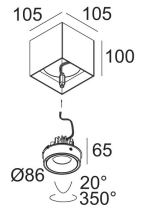

Date _____

Name _____

Client _____

Project name _____

Quote# _____

Type/Quantity _____

MINIGRID ON 135 BOX DIM8 + MINIGRID SNAP-IN 92718
202 79 01 ED8 + 202 790 811 921

[Weblink](#)

Beschikbare uren: ZWART + ZWART (202 79 01 ED8 B + 202 790 811 921 B)
WIT + WIT (202 79 01 ED8 W + 202 790 811 921 W)
ZWART + WIT (202 79 01 ED8 B + 202 790 811 921 W)
WIT + ZWART (202 79 01 ED8 W + 202 790 811 921 B)

ADJUSTABLE 0-20°/350°
INCL. 1 x LED 7,1W / CRI>90 / 2700K / 743lm
INCL. 1 x REFLECTOR SP-18°
INCL. DIMMABLE LED POWER SUPPLY 350mA-DC
MAINS DIMMING - TRAILING EDGE
Other CRI or KELVIN on request

LED Technics: Lichtbron: 743 lm // 7 W // 111 lm/W
Luminaire: 616 lm // 8 W // 75 lm/W

100-240V / 50-60Hz

Klasse: II

Gewicht: 1.1 KG

Protection level: IP20

Minimumafstand: n.v.t.

Opmerkingen: Parts to be ordered seperately.

Voor gedetailleerde installatie-instructies, raadpleeg de handleiding. [202_79_01_ED8_HAND.pdf](#)