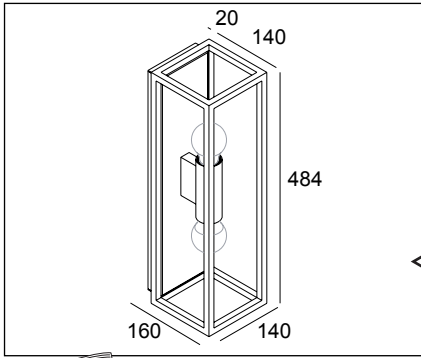

MONTUR L O E27

DEEL
PARTIE
TEIL
PART
PARTE
PARTE

A

IP20
 Beschermtd tegen vaste voorwerpen die groter zijn dan 12 mm
 Protégé contre les objets solides de plus de 12 mm
 Geschützt gegen Festkörper größer als 12 mm
 Protected against solid objects greater than 12 mm
 Protegido contra objetos sólidos superiores a 12 mm
 Protetto contro oggetti solidi più grandi di 12 mm