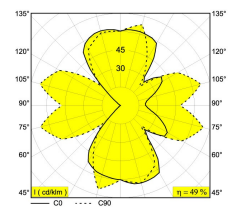

Beschikbare Heuren: ZWART (232 111 00 B)
FLEMISH GOLD (232 111 00 FG)
FLEMISH BRONZE (232 111 00 FBR)

EXCL. 1 X FILAMENT LED BULB E27

E27 // 100-240V / 50-60Hz
1 x LED Filament max.40W

Klasse: I

Gewicht: 1.1 KG
Protection level: IP20
Minimumafstand: n.v.t.