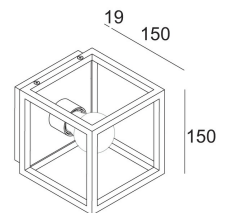

Beschikbare Heuren: ZWART (232 111 00 B)
FLEMISH GOLD (232 111 00 FG)
FLEMISH BRONZE (232 111 00 FBR)

EXCL. 1 X FILAMENT LED BULB E27

E27 // 100-240V / 50-60Hz
1 x LED Filament max.40W

Klasse: I

Gewicht: 1.1 KG
Protection level: IP20
Minimumafstand: n.v.t.