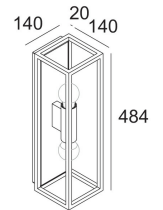

Beschikbare uren: ZWART (232 321 00 B)

EXCL. 2 X FILAMENT LED BULB E27

E27 // 100-240V / 50-60Hz

 2 x A60 max.40W

Klasse: I

Gewicht: 1.8 KG

Protection level: IP20

Minimumafstand: n.v.t.