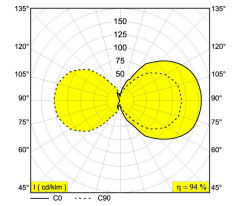

Beschikbare uren: ZWART (232 321 00 B)

EXCL. 2 X FILAMENT LED BULB E27

E27 // 100-240V / 50-60Hz

 2 x A60 max.40W

Klasse: I

Gewicht: 1.8 KG

Protection level: IP20

Minimumafstand: n.v.t.