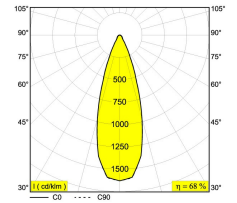

Date _____

_____

Name _____

_____

Client _____

_____

Project name _____

_____

Quote# _____

_____

Type/Quantity _____

_____

_____

15/03/2022 17:18:44

SPY 39 L ON 2 92740 DIM8
24140 9238

[Weblink](#)

Beschikbare uren: ZWART-ZWART (24140 9238 B-B)
WIT-WIT (24140 9238 W-W)

ADJUSTABLE 0-85°/355°
2 x (LED 8,6W / CRI>90 / 2700K / 1041lm)
REFLECTOR WFL-40°
INCL.DIMMABLE LED POWER SUPPLY 350/500mA-DC
Current selection via jumper on power supply
MAINS DIMMING - TRAILING EDGE
Other CRI or KELVIN on request

LED Technics: Lichtbron: 2082 lm // 17 W // 121 lm/W
Luminaire: 1410 lm // 20 W // 71 lm/W

220-240V / 50-60Hz

Klasse: I

Gewicht: 0.7 KG
Protection level: IP20
Minimumafstand: n.v.t.

Benodigheden: SPY 39 L TUBE