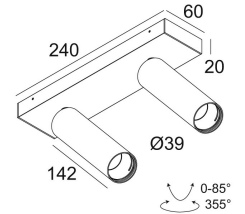

Date _____

_____

Name _____

_____

Client _____

_____

Project name _____

_____

Quote# _____

_____

Type/Quantity _____

_____

_____

15/03/2022 17:18:44

SPY 39 L ON 2 92740 DIM8
24140 9238

[Weblink](#)

Beschikbare uren: ZWART-ZWART (24140 9238 B-B)
WIT-WIT (24140 9238 W-W)

ADJUSTABLE 0-85°/355°
2 x (LED 8,6W / CRI>90 / 2700K / 1041lm)
REFLECTOR WFL-40°
INCL.DIMMABLE LED POWER SUPPLY 350/500mA-DC
Current selection via jumper on power supply
MAINS DIMMING - TRAILING EDGE
Other CRI or KELVIN on request

LED Technics: Lichtbron: 2082 lm // 17 W // 121 lm/W
Luminaire: 1410 lm // 20 W // 71 lm/W

220-240V / 50-60Hz

Klasse: I

Gewicht: 0.7 KG
Protection level: IP20
Minimumafstand: n.v.t.

Benodigheden: SPY 39 L TUBE