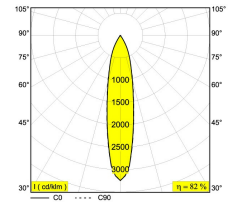

Quote# \_\_\_\_\_

\_\_\_\_\_

Type/Quantity \_\_\_\_\_

\_\_\_\_\_

\_\_\_\_\_

**SPY 39 ST 92720**  
**24142 9220**

[Weblink](#)

Opening formaat: 98 mm

Inbouwdiepte: 80 mm

Dikte montageoppervlak: max.25

Beschikbare kleuren: WIT-WIT (24142 9220 W-W)

ADJUSTABLE 0-45°/355°  
 1 x LED 5,8-8,6W / CRI>90 / 2700K / 753-1041lm  
 REFLECTOR FL-20°  
 EXCL.LED POWER SUPPLY 350-500mA-DC  
 Other CRI or KELVIN on request