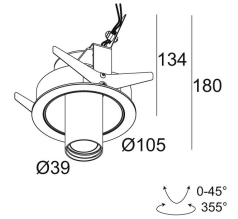

Quote# \_\_\_\_\_

\_\_\_\_\_

Type/Quantity \_\_\_\_\_

\_\_\_\_\_

\_\_\_\_\_

**SPY 39 ST 92720**  
**24142 9220**

[Weblink](#)

Opening formaat: 98 mm

Inbouwdiepte: 80 mm

Dikte montageoppervlak: max.25

Beschikbare kleuren: WIT-WIT (24142 9220 W-W)

ADJUSTABLE 0-45°/355°  
 1 x LED 5,8-8,6W / CRI>90 / 2700K / 753-1041lm  
 REFLECTOR FL-20°  
 EXCL.LED POWER SUPPLY 350-500mA-DC  
 Other CRI or KELVIN on request

LED Technics: Lichtbron: 1041 lm // 8 W // 121 lm/W  
 Luminaire: 849 lm // 10 W // 86 lm/W

Klasse: III

Gewicht: 0.6 KG

Protection level: IP20

Minimumafstand: n.v.t.

Accessoires: VISOR 39

Benodigdheden: SPY 39 TUBE  
 LED POWER SUPPLY 350 / 500mA-DC DIM

#### MAAK JE PRODUCT AF

Weblink / Specificatieblad

Ø35

SPY 30 TUBE  
24144 0010