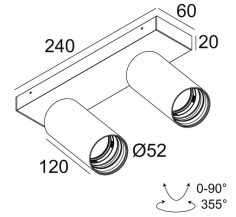

Beschikbare uren: ZWART-ZWART (19827 9228 B-B)
 WIT-WIT (19827 9228 W-W)

ADJUSTABLE 0-90°/355°
 2 x (LED 8,6W / CRI>90 / 2700K / 1041lm)
 2 x REFLECTOR FL-20°
 INCL.DIMMABLE LED POWER SUPPLY 350/500mA-DC
 Current selection via jumper on power supply
 MAINS DIMMING - TRAILING EDGE
 Optional REFLECTOR 45° available
 Other CRI or KELVIN on request

LED Technics: Lichtbron: 2082 lm // 17 W // 121 lm/W
 Luminaire: 1305 lm // 20 W // 66 lm/W

220-240V / 50-60Hz

Klasse: I

Gewicht: 0.7 KG

Protection level: IP20

Minimumafstand: n.v.t.

Accessoires: HONEYCOMB 42
 SPREAD LENS 42
 LINEAR SPREAD LENS 42
 SOFTENING LENS 42
 GLASS SBL 42