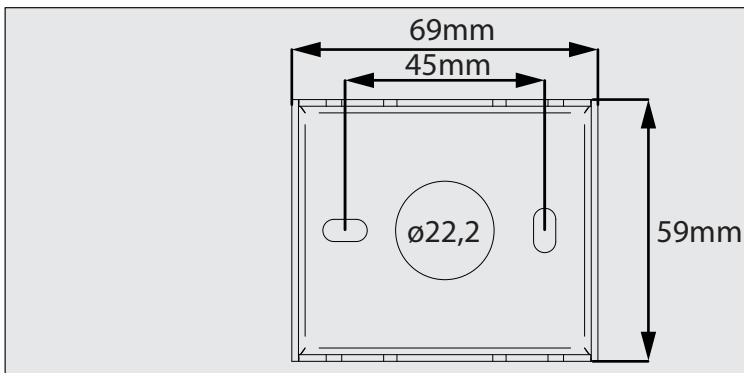

WANT-IT S DIM8

DEEL
PARTIE
TEIL
PART
PARTE
PARTE **A**

MAINS DIMMABLE
220-240V | 50-60Hz

IP20

Beschermtd tegen vaste voorwerpen die groter zijn dan 12 mm
Protégé contre les objets solides de plus de 12 mm
Geschützt gegen Festkörper größer als 12 mm
Protected against solid objects greater than 12 mm
Protegido contra objetos sólidos superiores a 12 mm
Protetto contro oggetti solidi più grandi di 12 mm