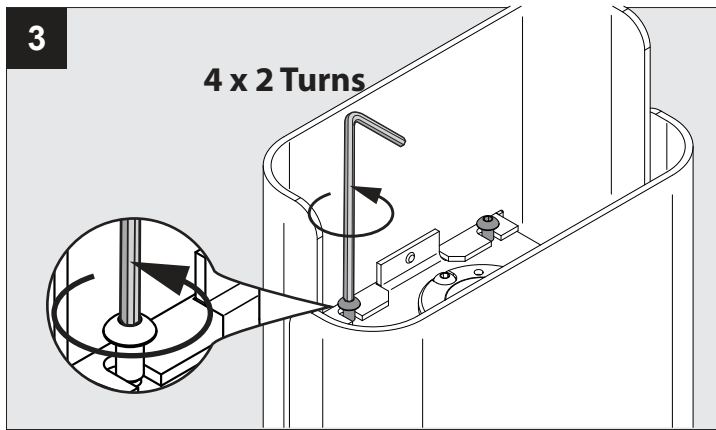

MAINS DIMMABLE
220-240V | 50-60Hz

IP20

Beschermtd tegen vaste voorwerpen die groter zijn dan 12 mm
Protégé contre les objets solides de plus de 12 mm
Geschützt gegen Festkörper größer als 12 mm
Protected against solid objects greater than 12 mm
Protegido contra objetos sólidos superiores a 12 mm
Protetto contro oggetti solidi più grandi di 12 mm

Goederen zijn dubbel geïsoleerd - geen aarding nodig
Les produits ont une isolation double et ne peuvent pas être mis à la terre
Güter sind doppelt isoliert und müssen nicht geerdet werden
Goods have double insulation and must not be grounded
Los productos tienen u aislamiento doble y no se pueden conectar a tierra
I prodotti possiedono un doppio isolamento e non devono essere collegati a terra