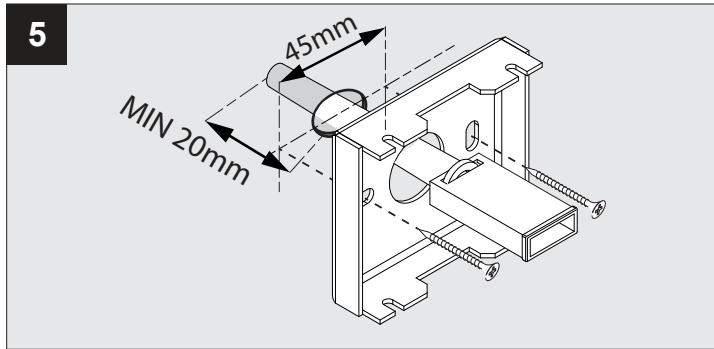

De verlichtingsbron van dit verlichtingstoestel zal enkel door de fabrikant of door de fabrikant aangestelde installateur vervangen worden.

La source lumière de cet appareil ne sera remplacée que par l'entrepri- se ou par un agent reconnu.

Das enthaltene Leuchtmittel sollte nur durch entsprechendes Fachper- sonal ersetzt werden.

The light source contained in this luminaire shall only be replaced by the manufacturer or his service agent.

La fuente de iluminación que tiene esta luminaria sólo puede reempla- zarse por el fabricante o por un instalador autorizado.

La sorgente luminosa incorporata in questo apparecchio può essere sostituita solo dal produt tore, da un suo centro assistenza oppure da una persona in possesso della necessaria abilitazione.