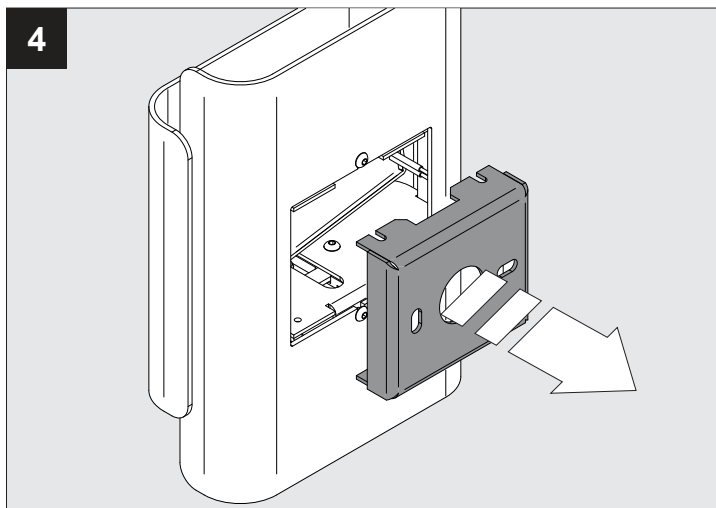

MAINS DIMMABLE
220-240V | 50-60Hz

IP20

Beschermtd tegen vaste voorwerpen die groter zijn dan 12 mm
Protégé contre les objets solides de plus de 12 mm
Geschützt gegen Festkörper größer als 12 mm
Protected against solid objects greater than 12 mm
Protegido contra objetos sólidos superiores a 12 mm
Protetto contro oggetti solidi più grandi di 12 mm

Goederen zijn dubbel geïsoleerd - geen aarding nodig
Les produits ont une isolation double et ne peuvent pas être mis à la terre
Güter sind doppelt isoliert und müssen nicht geerdet werden
Goods have double insulation and must not be grounded
Los productos tienen u aislamiento doble y no se pueden conectar a tierra
I prodotti possiedono un doppio isolamento e non devono essere collegati a terra