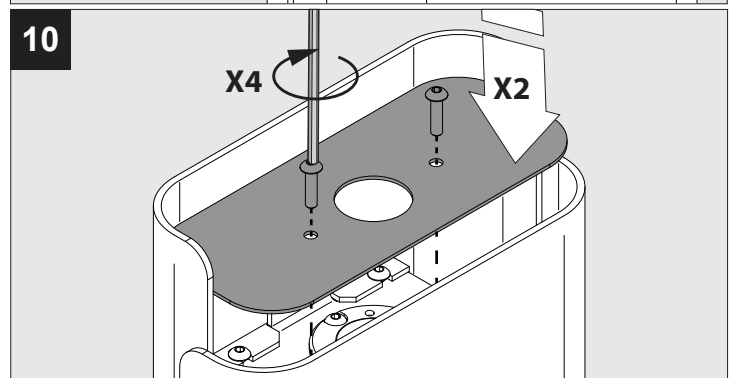

De verlichtingsbron van dit verlichtingstoestel zal enkel door de fabrikant of door de fabrikant aangestelde installateur vervangen worden.

La source lumière de cet appareil ne sera remplacée que par l'entrepri- se ou par un agent reconnu.

Das enthaltene Leuchtmittel sollte nur durch entsprechendes Fachper- sonal ersetzt werden.

The light source contained in this luminaire shall only be replaced by the manufacturer or his service agent.

La fuente de iluminación que tiene esta luminaria sólo puede reempla- zarse por el fabricante o por un instalador autorizado.

La sorgente luminosa incorporata in questo apparecchio può essere sostituita solo dal produt tore, da un suo centro assistenza oppure da una persona in possesso della necessaria abilitazione.