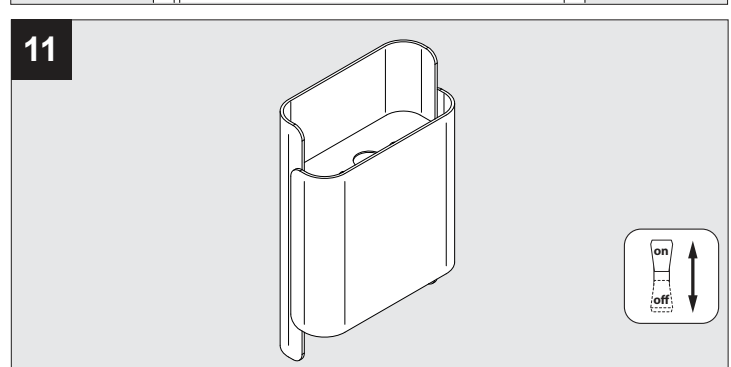

De verlichtingsbron van dit verlichtingstoestel zal enkel door de fabrikant of door de fabrikant aangestelde installateur vervangen worden.

La source lumière de cet appareil ne sera remplacée que par l'entrepri- se ou par un agent reconnu.

Das enthaltene Leuchtmittel sollte nur durch entsprechendes Fachper- sonal ersetzt werden.

The light source contained in this luminaire shall only be replaced by the manufacturer or his service agent.

La fuente de iluminación que tiene esta luminaria sólo puede reempla- zarse por el fabricante o por un instalador autorizado.

La sorgente luminosa incorporata in questo apparecchio può essere sostituita solo dal produt tore, da un suo centro assistenza oppure da una persona in possesso della necessaria abilitazione.