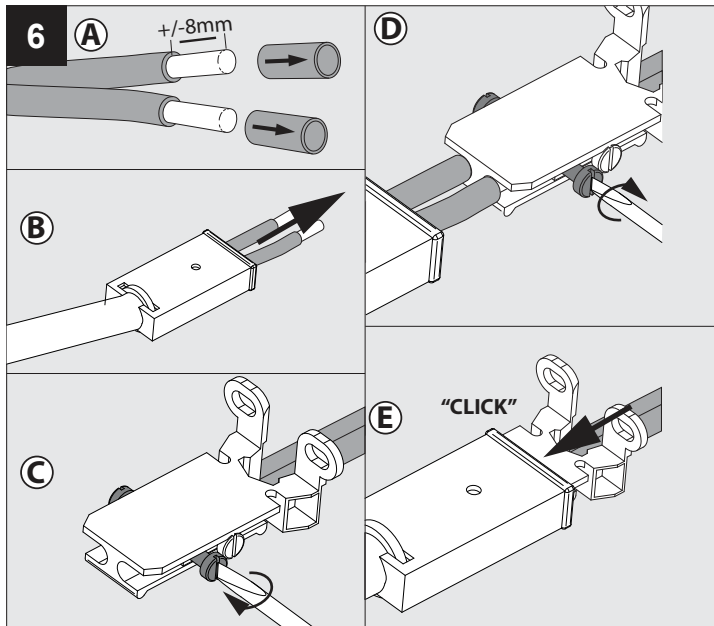

De verlichtingsbron van dit verlichtingstoestel zal enkel door de fabrikant of door de fabrikant aangestelde installateur vervangen worden.

La source lumière de cet appareil ne sera remplacée que par l'entrepri- se ou par un agent reconnu.

Das enthaltene Leuchtmittel sollte nur durch entsprechendes Fachper- sonal ersetzt werden.

The light source contained in this luminaire shall only be replaced by the manufacturer or his service agent.

La fuente de iluminación que tiene esta luminaria sólo puede reempla- zarse por el fabricante o por un instalador autorizado.

La sorgente luminosa incorporata in questo apparecchio può essere sostituita solo dal produt tore, da un suo centro assistenza oppure da una persona in possesso della necessaria abilitazione.