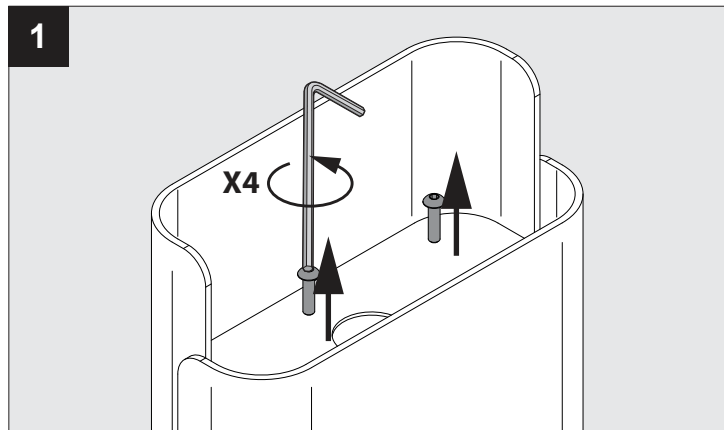

MAINS DIMMABLE
220-240V | 50-60Hz

IP20

Beschermtd tegen vaste voorwerpen die groter zijn dan 12 mm
Protégé contre les objets solides de plus de 12 mm
Geschützt gegen Festkörper größer als 12 mm
Protected against solid objects greater than 12 mm
Protegido contra objetos sólidos superiores a 12 mm
Protetto contro oggetti solidi più grandi di 12 mm

Goederen zijn dubbel geïsoleerd - geen aarding nodig
Les produits ont une isolation double et ne peuvent pas être mis à la terre
Güter sind doppelt isoliert und müssen nicht geerdet werden
Goods have double insulation and must not be grounded
Los productos tienen u aislamiento doble y no se pueden conectar a tierra
I prodotti possiedono un doppio isolamento e non devono essere collegati a terra