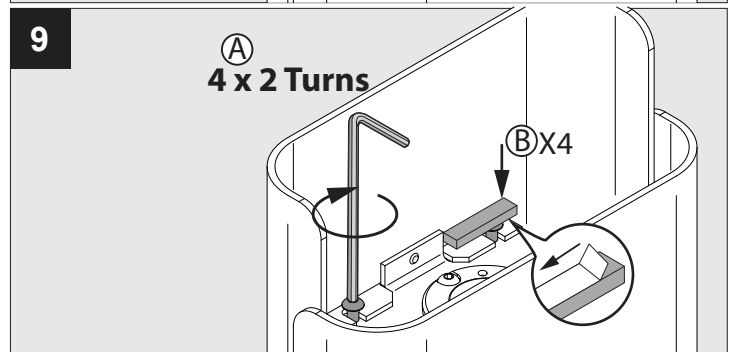

De verlichtingsbron van dit verlichtingstoestel zal enkel door de fabrikant of door de fabrikant aangestelde installateur vervangen worden.

La source lumière de cet appareil ne sera remplacée que par l'entrepri- se ou par un agent reconnu.

Das enthaltene Leuchtmittel sollte nur durch entsprechendes Fachper- sonal ersetzt werden.

The light source contained in this luminaire shall only be replaced by the manufacturer or his service agent.

La fuente de iluminación que tiene esta luminaria sólo puede reempla- zarse por el fabricante o por un instalador autorizado.

La sorgente luminosa incorporata in questo apparecchio può essere sostituita solo dal produt tore, da un suo centro assistenza oppure da una persona in possesso della necessaria abilitazione.