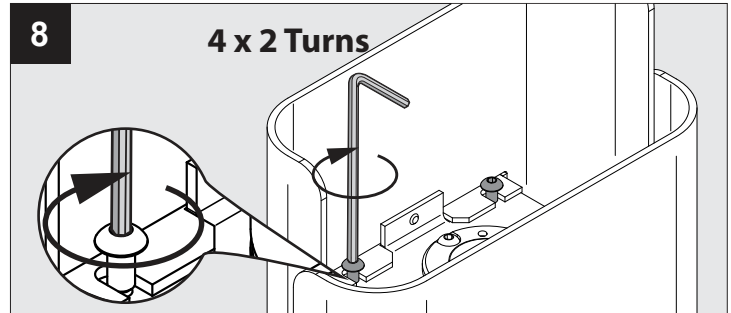

De verlichtingsbron van dit verlichtingstoestel zal enkel door de fabrikant of door de fabrikant aangestelde installateur vervangen worden.

La source lumière de cet appareil ne sera remplacée que par l'entrepri- se ou par un agent reconnu.

Das enthaltene Leuchtmittel sollte nur durch entsprechendes Fachper- sonal ersetzt werden.

The light source contained in this luminaire shall only be replaced by the manufacturer or his service agent.

La fuente de iluminación que tiene esta luminaria sólo puede reempla- zarse por el fabricante o por un instalador autorizado.

La sorgente luminosa incorporata in questo apparecchio può essere sostituita solo dal produt tore, da un suo centro assistenza oppure da una persona in possesso della necessaria abilitazione.