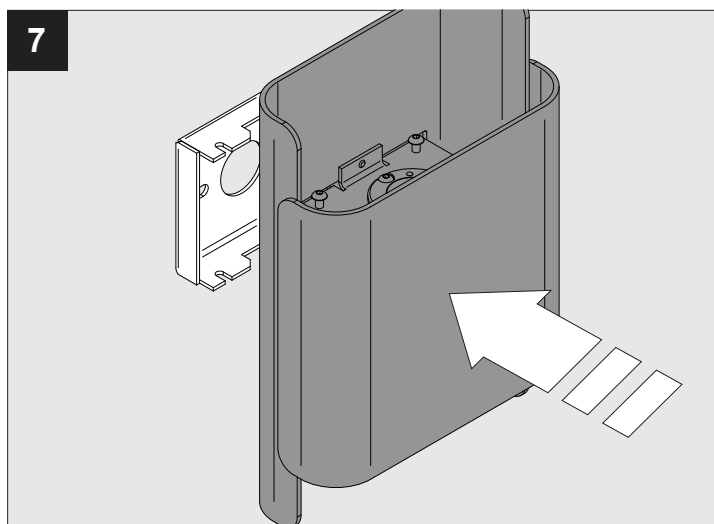

De verlichtingsbron van dit verlichtingstoestel zal enkel door de fabrikant of door de fabrikant aangestelde installateur vervangen worden.

La source lumière de cet appareil ne sera remplacée que par l'entrepri- se ou par un agent reconnu.

Das enthaltene Leuchtmittel sollte nur durch entsprechendes Fachper- sonal ersetzt werden.

The light source contained in this luminaire shall only be replaced by the manufacturer or his service agent.

La fuente de iluminación que tiene esta luminaria sólo puede reempla- zarse por el fabricante o por un instalador autorizado.

La sorgente luminosa incorporata in questo apparecchio può essere sostituita solo dal produt tore, da un suo centro assistenza oppure da una persona in possesso della necessaria abilitazione.