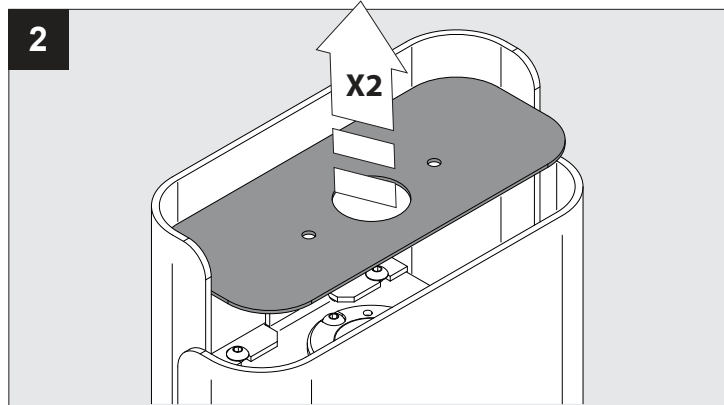

MAINS DIMMABLE
220-240V | 50-60Hz

IP20

Beschermtd tegen vaste voorwerpen die groter zijn dan 12 mm
Protégé contre les objets solides de plus de 12 mm
Geschützt gegen Festkörper größer als 12 mm
Protected against solid objects greater than 12 mm
Protegido contra objetos sólidos superiores a 12 mm
Protetto contro oggetti solidi più grandi di 12 mm

Goederen zijn dubbel geïsoleerd - geen aarding nodig
Les produits ont une isolation double et ne peuvent pas être mis à la terre
Güter sind doppelt isoliert und müssen nicht geerdet werden
Goods have double insulation and must not be grounded
Los productos tienen u aislamiento doble y no se pueden conectar a tierra
I prodotti possiedono un doppio isolamento e non devono essere collegati a terra