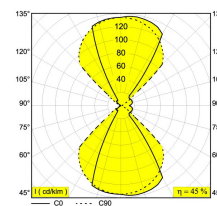

275 12 82 92 ED8

[Weblink](#)

Beschikbare kleuren: ZWART-GOUD MAT (275 12 82 92 ED8 B-MMAT)
WIT-WIT (275 12 82 92 ED8 W-W)

INCL.2 x LED 3,2W / CRI>90 / 2700K / 283lm
INCL.DIMMABLE LED POWER SUPPLY 350mA-DC
MAINS DIMMING - TRAILING EDGE
Other CRI or KELVIN on request

LED Technics: Lichtbron: 566 lm // 6 W // 88 lm/W
Luminaire: 252 lm // 7 W // 34 lm/W

220-240V / 50-60Hz

Klasse: II

Gewicht: 0.6 KG
Protection level: IP20
Minimumafstand: n.v.t.

Voor gedetailleerde installatie-instructies, raadpleeg de handleiding: [275_12_82_XX_ED8_HAND.pdf](#)