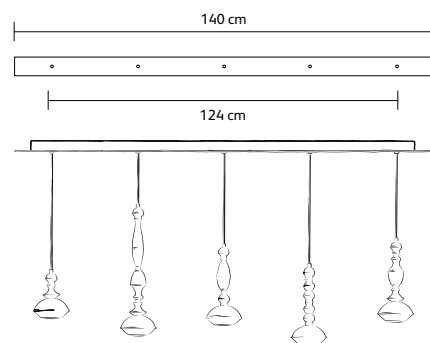

### materials

**\*CH** chrome      **\*YC** yellow copper      **\*RC** red copper

Order code	<b>BB.T1.*/*</b>
Dimensions	
Øxh	<b>15x22cm</b>
Standard cable length	<b>300cm</b>
Light source	<b>Not included</b>
Lampholder	<b>GU10</b>
	<b>suitable for retrofit</b>
	<b>LED 240V</b>
Weight	
Net. weight	<b>&lt; 1kg</b>

**(a) BB.CECO.1L.R**

ceiling cover for 1 lamp Ø 11,5cm

**(b) BB.CECO.3L.R**

ceiling plate for 3 lamps Ø 30cm

**(c) BB.CECO.5L.R**

ceiling plate for 5 lamps Ø 40cm

**(d) BB.CECO.7L.R**

ceiling plate for 7 lamps Ø 50cm

**(e) BB.S-HOOK**

s-hook for 1 lamp

**(f) BB.CECO.1-9L.R**

ceiling cover for 1-9 lamps Ø 14,5cm

**(g) BB.CECO.5LL**

ceiling plate for 5 lamps 14x12cm

(a) BB.CECO.1L.R

(b) BB.CECO.3L.R

(c) BB.CECO.5L.R

(d) BB.CECO.7L.R

(e) BB.S-HOOK

(f) BB.CECO.1-9L.R

(e+f)

(g) BB.CECO.5LL