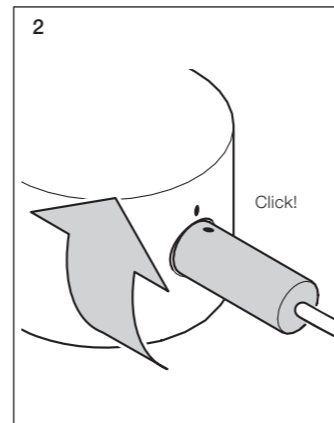

Occhio

Sento body lettura

Montageanleitung
Mounting instructions

body montieren
mounting the body

Leuchte anschließen
plug in the luminaire

Technische Daten Leuchte

Artikelbezeichnung	Occhio Sento tavolo
Abmessung	head Durchmesser ø123mm, base ø270mm, H20mm Länge 1250 / 1600mm
Drehbarkeit	head: 360° ohne Anschlag base: 360° ohne Anschlag (fixierbar)
Schwenkbereich body	1250mm: 18° 1600mm: 12°
Schutzklasse	2
Anschluss	230V AC, 50 Hz
Vorschaltgerät	im Steckernetzteil integriert
Dimmung	über im Kopf integrierten »touchless Sensor«
Material	Leuchte: Aluminium, Stahl verchromt, lackiert oder eloxiert, Kunststoff inserts: Glas, optischer Kunststoff
Leuchtmittel	Occhio LED
LED Leistung	max. 18W
Zulässige Betriebsbedingung	max. 30°C nur im Innenbereich betreiben
Prüfzeichen	IP 20 □ CE ▽ Ⓢ

Technical data luminaire

Product designation	Occhio Sento tavolo
Dimensions	head dia. 123mm, base dia. 270mm, H20mm length 1250 / 1600mm
Head turning range	head: 360° without stop base: 360° without stop (fixable)
Body swivel range	1250mm: 18° 1600mm: 12°
Safety class	2
Connection	230 V AC, 50 Hz
Power supply unit	plug-in power supply unit
Dimming	via »touchless sensor« integrated in the head
Material	Luminaire: Aluminium, steel chromeplated, painted or anodised, plastic Inserts: Glass, optical plastic
Light source	Occhio LED
LED power	max. 18W
Permitted operating conditions	max. 30°C (for indoor use only)
Test symbols	IP 20 □ CE ▽ Ⓢ