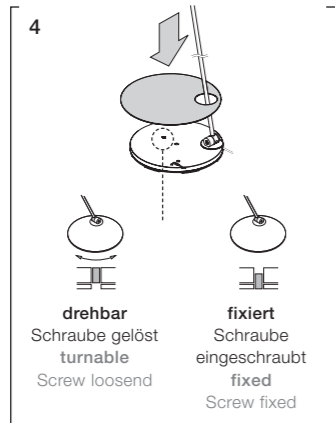

Technische Daten LED Technical data LED

Bezeichnung	Occhio LED
Ausführung	LED-Chip (wechselbar)
Lebensdauer	> 50.000 Std.
Entsorgung	Bei örtlicher Entsorgungsstelle entsorgen. Das Vorschaltgerät und der head sind recyclebar; RoHS-konform. Nicht in den Hausmüll geben!

Designation	Occhio LED
Version	LED-Chip (replaceable)
Life time	> 50.000 Std.
Disposal	Dispose of at the local waste disposal site. The power supply unit and the head are recyclable and RoHS-compliant. Do not dispose of with household waste.

Occhio

Sento body lettura

Montageanleitung
Mounting instructions

body montieren
mounting the body

Leuchte anschließen
plug in the luminaire

Technische Daten Leuchte

Artikelbezeichnung	Occhio Sento tavolo
Abmessung	head Durchmesser ø123mm, base ø270mm, H20mm Länge 1250 / 1600mm
Drehbarkeit	head: 360° ohne Anschlag base: 360° ohne Anschlag (fixierbar)
Schwenkbereich body	1250mm: 18° 1600mm: 12°
Schutzklasse	2
Anschluss	230V AC, 50 Hz
Vorschaltgerät	im Steckernetzteil integriert
Dimmung	über im Kopf integrierten »touchless Sensor«
Material	Leuchte: Aluminium, Stahl verchromt, lackiert oder eloxiert, Kunststoff inserts: Glas, optischer Kunststoff
Leuchtmittel	Occhio LED
LED Leistung	max. 18W
Zulässige Betriebsbedingung	max. 30°C nur im Innenbereich betreiben
Prüfzeichen	IP 20 □ CE ▽ Ⓢ

Technical data luminaire

Product designation	Occhio Sento tavolo
Dimensions	head dia. 123mm, base dia. 270mm, H20mm length 1250 / 1600mm
Head turning range	head: 360° without stop base: 360° without stop (fixable)
Body swivel range	1250mm: 18° 1600mm: 12°
Safety class	2
Connection	230 V AC, 50 Hz
Power supply unit	plug-in power supply unit
Dimming	via »touchless sensor« integrated in the head
Material	Luminaire: Aluminium, steel chromeplated, painted or anodised, plastic Inserts: Glass, optical plastic
Light source	Occhio LED
LED power	max. 18W
Permitted operating conditions	max. 30°C (for indoor use only)
Test symbols	IP 20 □ CE ▽ Ⓢ