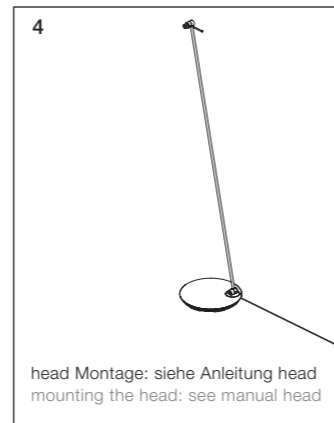

Occhio

Sento body lettura

Montageanleitung
Mounting instructions

body montieren
mounting the body

Leuchte anschließen
plug in the luminaire

Technische Daten Leuchte

Artikelbezeichnung	Occhio Sento tavolo
Abmessung	head Durchmesser ø123mm, base ø270mm, H20mm Länge 1250 / 1600mm
Drehbarkeit	head: 360° ohne Anschlag base: 360° ohne Anschlag (fixierbar)
Schwenkbereich body	1250mm: 18° 1600mm: 12°
Schutzklasse	2
Anschluss	230V AC, 50 Hz
Vorschaltgerät	im Steckernetzteil integriert
Dimmung	über im Kopf integrierten »touchless Sensor«
Material	Leuchte: Aluminium, Stahl verchromt, lackiert oder eloxiert, Kunststoff inserts: Glas, optischer Kunststoff
Leuchtmittel	Occhio LED
LED Leistung	max. 18W
Zulässige Betriebsbedingung	max. 30°C nur im Innenbereich betreiben
Prüfzeichen	IP 20 □ CE ▽ Ⓢ

Technical data luminaire

Product designation	Occhio Sento tavolo
Dimensions	head dia. 123mm, base dia. 270mm, H20mm length 1250 / 1600mm
Head turning range	head: 360° without stop base: 360° without stop (fixable)
Body swivel range	1250mm: 18° 1600mm: 12°
Safety class	2
Connection	230 V AC, 50 Hz
Power supply unit	plug-in power supply unit
Dimming	via »touchless sensor« integrated in the head
Material	Luminaire: Aluminium, steel chromeplated, painted or anodised, plastic Inserts: Glass, optical plastic
Light source	Occhio LED
LED power	max. 18W
Permitted operating conditions	max. 30°C (for indoor use only)
Test symbols	IP 20 □ CE ▽ Ⓢ