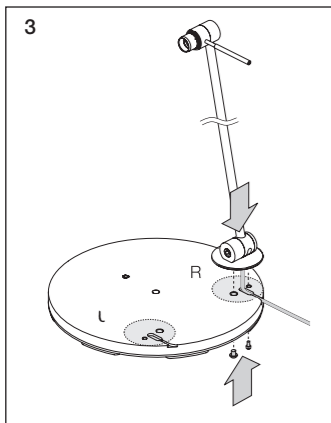

Occhio

Sento body lettura

Montageanleitung
Mounting instructions

body montieren
mounting the body

Leuchte anschließen
plug in the luminaire

Technische Daten Leuchte

Artikelbezeichnung	Occhio Sento tavolo
Abmessung	head Durchmesser ø123mm, base ø270mm, H20mm Länge 1250 / 1600mm
Drehbarkeit	head: 360° ohne Anschlag base: 360° ohne Anschlag (fixierbar)
Schwenkbereich body	1250mm: 18° 1600mm: 12°
Schutzklasse	2
Anschluss	230V AC, 50 Hz
Vorschaltgerät	im Steckernetzteil integriert
Dimmung	über im Kopf integrierten »touchless Sensor«
Material	Leuchte: Aluminium, Stahl verchromt, lackiert oder eloxiert, Kunststoff inserts: Glas, optischer Kunststoff
Leuchtmittel	Occhio LED
LED Leistung	max. 18W
Zulässige Betriebsbedingung	max. 30°C nur im Innenbereich betreiben
Prüfzeichen	IP 20 □ CE ▽ Ⓢ

Technical data luminaire

Product designation	Occhio Sento tavolo
Dimensions	head dia. 123mm, base dia. 270mm, H20mm length 1250 / 1600mm
Head turning range	head: 360° without stop base: 360° without stop (fixable)
Body swivel range	1250mm: 18° 1600mm: 12°
Safety class	2
Connection	230 V AC, 50 Hz
Power supply unit	plug-in power supply unit
Dimming	via »touchless sensor« integrated in the head
Material	Luminaire: Aluminium, steel chromeplated, painted or anodised, plastic Inserts: Glass, optical plastic
Light source	Occhio LED
LED power	max. 18W
Permitted operating conditions	max. 30°C (for indoor use only)
Test symbols	IP 20 □ CE ▽ Ⓢ