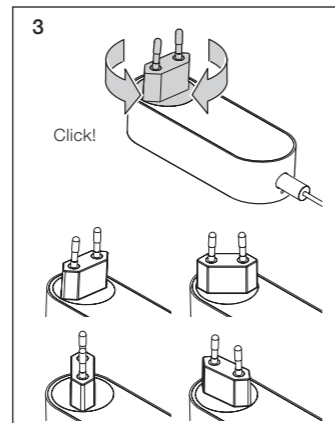

Occhio

Sento body lettura

Montageanleitung
Mounting instructions

body montieren
mounting the body

Leuchte anschließen
plug in the luminaire

Technische Daten Leuchte

Artikelbezeichnung	Occhio Sento tavolo
Abmessung	head Durchmesser ø123mm, base ø270mm, H20mm Länge 1250 / 1600mm
Drehbarkeit	head: 360° ohne Anschlag base: 360° ohne Anschlag (fixierbar)
Schwenkbereich body	1250mm: 18° 1600mm: 12°
Schutzklasse	2
Anschluss	230V AC, 50 Hz
Vorschaltgerät	im Steckernetzteil integriert
Dimmung	über im Kopf integrierten »touchless Sensor«
Material	Leuchte: Aluminium, Stahl verchromt, lackiert oder eloxiert, Kunststoff inserts: Glas, optischer Kunststoff
Leuchtmittel	Occhio LED
LED Leistung	max. 18W
Zulässige Betriebsbedingung	max. 30°C nur im Innenbereich betreiben
Prüfzeichen	IP 20 □ CE ▽ Ⓢ

Technical data luminaire

Product designation	Occhio Sento tavolo
Dimensions	head dia. 123mm, base dia. 270mm, H20mm length 1250 / 1600mm
Head turning range	head: 360° without stop base: 360° without stop (fixable)
Body swivel range	1250mm: 18° 1600mm: 12°
Safety class	2
Connection	230 V AC, 50 Hz
Power supply unit	plug-in power supply unit
Dimming	via »touchless sensor« integrated in the head
Material	Luminaire: Aluminium, steel chromeplated, painted or anodised, plastic Inserts: Glass, optical plastic
Light source	Occhio LED
LED power	max. 18W
Permitted operating conditions	max. 30°C (for indoor use only)
Test symbols	IP 20 □ CE ▽ Ⓢ