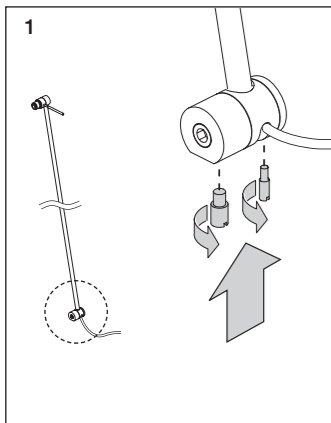

Technische Daten LED Technical data LED

Bezeichnung	Occhio LED
Ausführung	LED-Chip (wechselbar)
Lebensdauer	> 50.000 Std.
Entsorgung	Bei örtlicher Entsorgungsstelle entsorgen. Das Vorschaltgerät und der head sind recyclebar; RoHS-konform. Nicht in den Hausmüll geben!

Occhio

Sento body lettura

Montageanleitung
Mounting instructions

body montieren
mounting the body

Leuchte anschließen
plug in the luminaire

Technische Daten Leuchte

Artikelbezeichnung	Occhio Sento tavolo
Abmessung	head Durchmesser ø123mm, base ø270mm, H20mm Länge 1250 / 1600mm
Drehbarkeit	head: 360° ohne Anschlag base: 360° ohne Anschlag (fixierbar)
Schwenkbereich body	1250mm: 18° 1600mm: 12°
Schutzklasse	2
Anschluss	230V AC, 50 Hz
Vorschaltgerät	im Steckernetzteil integriert
Dimmung	über im Kopf integrierten »touchless Sensor«
Material	Leuchte: Aluminium, Stahl verchromt, lackiert oder eloxiert, Kunststoff inserts: Glas, optischer Kunststoff
Leuchtmittel	Occhio LED
LED Leistung	max. 18W
Zulässige Betriebsbedingung	max. 30°C nur im Innenbereich betreiben
Prüfzeichen	IP 20 □ CE ▽ Ⓢ

Technical data luminaire

Product designation	Occhio Sento tavolo
Dimensions	head dia. 123mm, base dia. 270mm, H20mm length 1250 / 1600mm
Head turning range	head: 360° without stop base: 360° without stop (fixable)
Body swivel range	1250mm: 18° 1600mm: 12°
Safety class	2
Connection	230 V AC, 50 Hz
Power supply unit	plug-in power supply unit
Dimming	via »touchless sensor« integrated in the head
Material	Luminaire: Aluminium, steel chromeplated, painted or anodised, plastic Inserts: Glass, optical plastic
Light source	Occhio LED
LED power	max. 18W
Permitted operating conditions	max. 30°C (for indoor use only)
Test symbols	IP 20 □ CE ▽ Ⓢ