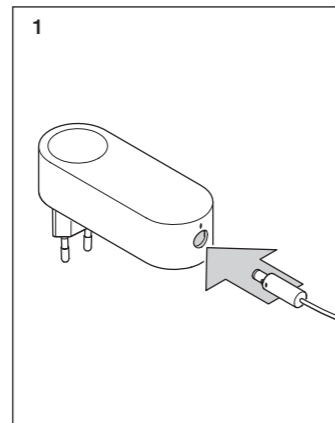

Occhio

Sento body lettura

Montageanleitung
Mounting instructions

body montieren
mounting the body

Leuchte anschließen
plug in the luminaire

Technische Daten Leuchte

Artikelbezeichnung	Occhio Sento tavolo
Abmessung	head Durchmesser ø123mm, base ø270mm, H20mm Länge 1250 / 1600mm
Drehbarkeit	head: 360° ohne Anschlag base: 360° ohne Anschlag (fixierbar)
Schwenkbereich body	1250mm: 18° 1600mm: 12°
Schutzklasse	2
Anschluss	230V AC, 50 Hz
Vorschaltgerät	im Steckernetzteil integriert
Dimmung	über im Kopf integrierten »touchless Sensor«
Material	Leuchte: Aluminium, Stahl verchromt, lackiert oder eloxiert, Kunststoff inserts: Glas, optischer Kunststoff
Leuchtmittel	Occhio LED
LED Leistung	max. 18W
Zulässige Betriebsbedingung	max. 30°C nur im Innenbereich betreiben
Prüfzeichen	IP 20 □ CE ▽ Ⓢ

Technical data luminaire

Product designation	Occhio Sento tavolo
Dimensions	head dia. 123mm, base dia. 270mm, H20mm length 1250 / 1600mm
Head turning range	head: 360° without stop base: 360° without stop (fixable)
Body swivel range	1250mm: 18° 1600mm: 12°
Safety class	2
Connection	230 V AC, 50 Hz
Power supply unit	plug-in power supply unit
Dimming	via »touchless sensor« integrated in the head
Material	Luminaire: Aluminium, steel chromeplated, painted or anodised, plastic Inserts: Glass, optical plastic
Light source	Occhio LED
LED power	max. 18W
Permitted operating conditions	max. 30°C (for indoor use only)
Test symbols	IP 20 □ CE ▽ Ⓢ