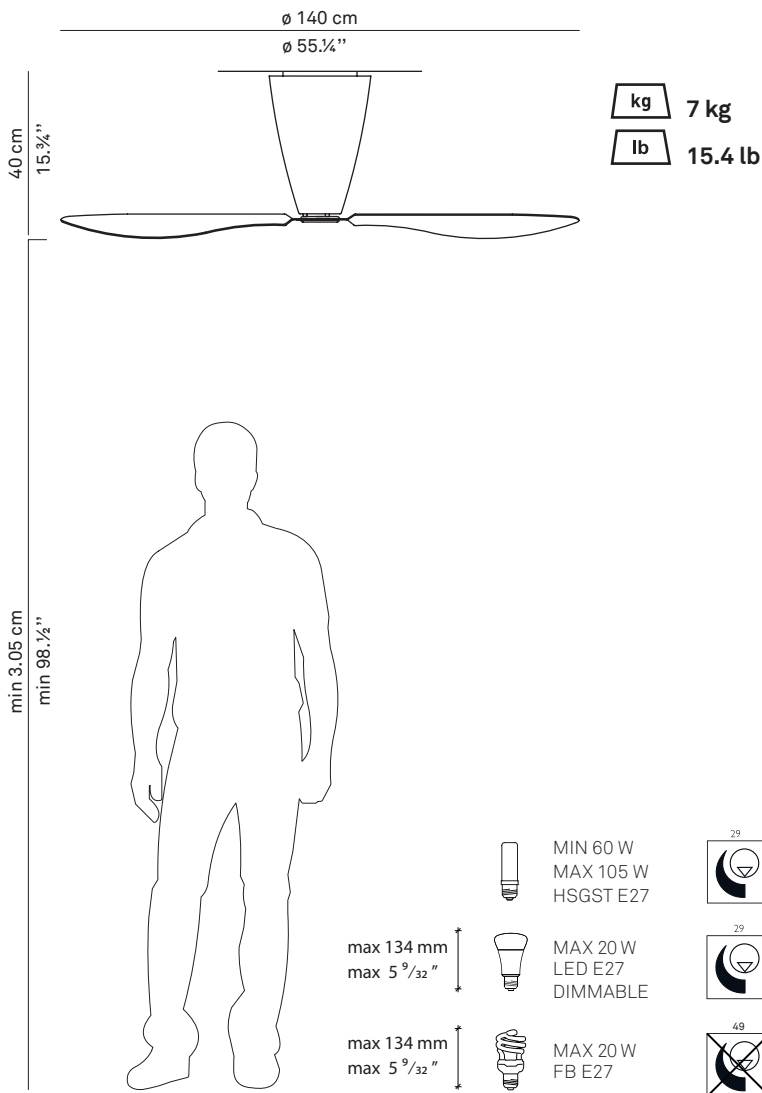

BLOW

design Ferdi Gardini

**LUCE
PLAN**

D28

D28

D28

a

b

1 x

1 x

3 x

D28/1 - D28/2

3 x

1 x

1 x

3 x

www.luceplan.com

D280ID209