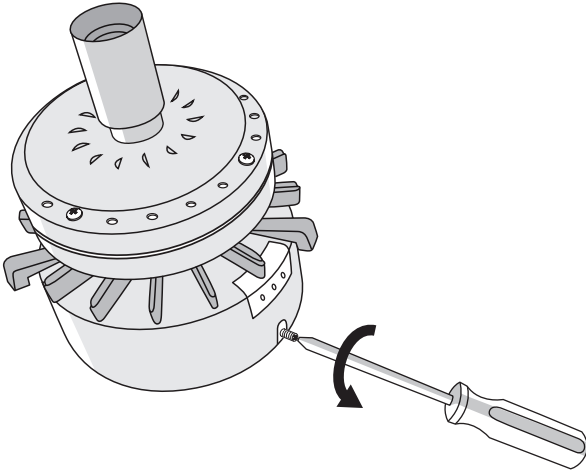

BLOW

design Ferdi Gardini

**LUCE
PLAN**

D28

D28

D28

a

b

1 x

1 x

3 x

D28/1 - D28/2

3 x

1 x

1 x

3 x

3 x

D28R ACCESSORY

1 x

1

2

3

5

F2A 250V 5 x 20