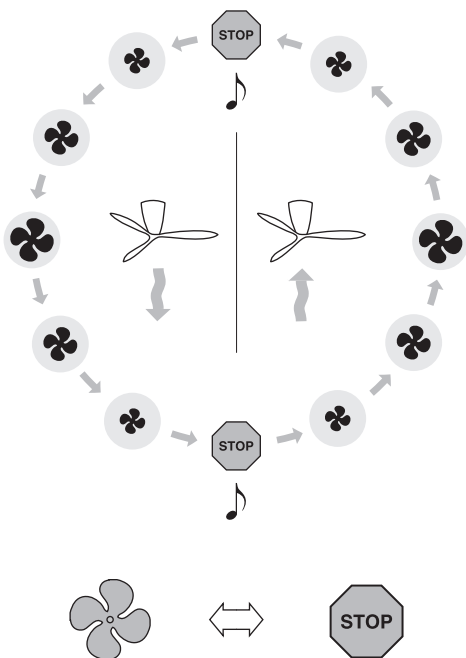

BLOW

design Ferdi Gardini

**LUCE
PLAN**

D28

D28

D28

a

b

1 x

1 x

3 x

D28/1 - D28/2

3 x

1 x

1 x

3 x

6

7

8

9

OFF

ON

10%

100%