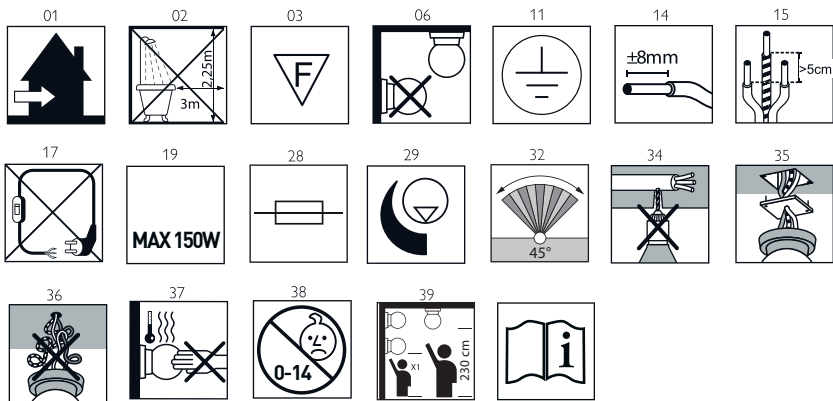

BLOW

design Ferdi Gardini

**LUCE
PLAN**

D28

D28

D28

a

b

1 x

1 x

3 x

D28/1 - D28/2

3 x

1 x

1 x

3 x