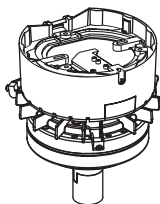

BLOW

design Ferdi Gardini

**LUCE
PLAN**

D28

D28

D28

a

b

1 x

1 x

3 x

D28/1 - D28/2

3 x

1 x

1 x

3 x

3 x

D28R ACCESSORY

1 x

1

2

3

5

F2A 250V 5 x 20