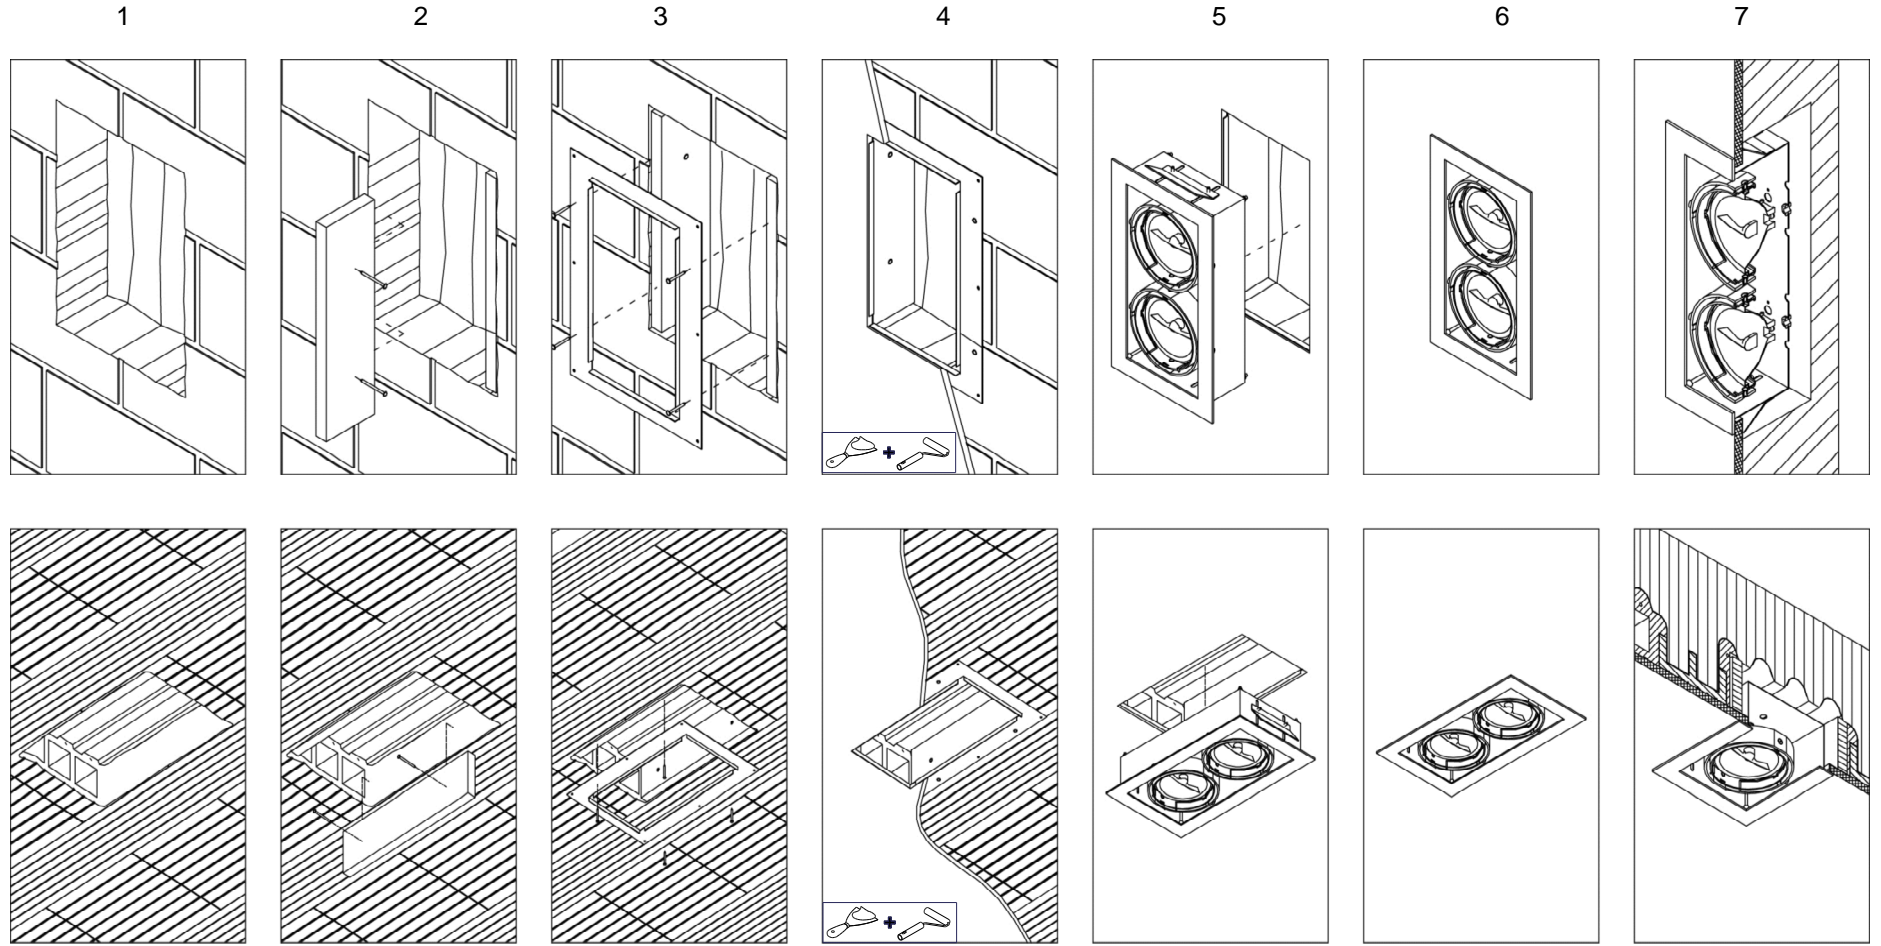

Gypkit

Dimension (mm)   Luminaire aperture (mm)
A X B   C X D

Dimension (mm) A X B	Luminaire aperture (mm) C X D	A x B x C x D
10500130 Gypkit 170x112 - 67x83	(170x112x67x83)	
12291630 Gypkit 190x190 - 56x56	(190x190x56x56)	
12291130 Gypkit 190x190 - 78x78	(190x190x78x78)	
12291230 Gypkit 190x190 - 84x84	(190x190x84x84)	
12291730 Gypkit 190x190 - 101x56	(190x190x101x56)	
10420130 Gypkit 255x152 - 110x110	(255x152x110x110)	
10420230 Gypkit 240x287 - 210x110	(240x287x210x110)	
12291930 Gypkit 345x287 - 190x56	(345x287x190x56)	
10420330 Gypkit 345x287 - 315x110	(345x287x315x110)	
10420430 Gypkit 240x387 - 210x210	(240x387x210x210)	
10500230 Gypkit 260x112 - 130x75	(260x112x130x75)	
10500430 Gypkit 260x112 - 172x75	(260x112x172x75)	
10500330 Gypkit 260x112 - 150x75	(260x112x150x75)	
10410130 Gypkit 310x212 - 170x170	(310x212x170x170)	
10410230 Gypkit 385x257 - 325x170	(385x257x325x170)	
10410330 Gypkit 530x257 - 470x170	(530x257x470x170)	
10410430 Gypkit 385x412 - 325x325	(385x412x325x325)	

Dimension (mm)   Luminaire aperture (mm)
A X B   X C

Dimension (mm) A X B	Luminaire aperture (mm) X C	A x B x C
12290730 Gypkit 100x120 - Ø45	(100 x 120 x Ø45)	
12291330 Gypkit 170x112 - Ø65	(170 x 112 x Ø65)	
12291030 Gypkit 210x190 - 2xØ70	(210 x 190 x 2xØ70)	
12290930 Gypkit 190x190 - 2xØ76	(190 x 190 x 2xØ76)	
12292030 Gypkit 190x190 - Ø83	(190 x 190 x Ø83)	
12290430 Gypkit 190x190 - Ø105	(190 x 190 x Ø105)	
12290530 Gypkit 190x190 - Ø108	(190 x 190 x Ø108)	
12290630 Gypkit 190x190 - Ø114	(190 x 190 x Ø114)	
12290030 Gypkit 190x190 - Ø60	(190 x 190 x Ø60)	
12290130 Gypkit 190x190 - Ø70	(190 x 190 x Ø70)	
12290830 Gypkit 190x190 - Ø76	(190 x 190 x Ø76)	
12290230 Gypkit 190x190 - Ø80	(190 x 190 x Ø80)	
12290330 Gypkit 190x190 - Ø92	(190 x 190 x Ø92)	
11030430 Gypkit 440x396 - Ø352	(440 x 396 x Ø352)	
11029630 Gypkit 300x338 - Ø195	(300 x 338 x Ø195)	

Dimension (mm) A X B	Luminaire aperture (mm) X C	A x B x C
12291030 Gypkit 210x190 - 2xØ70	(210 x 190 x 2xØ70)	
12291430 Gypkit 210x190 - 2xØ76	(210 x 190 x 2xØ76)	

Dimension (mm)   Luminaire aperture (mm)
A X B   X C X D