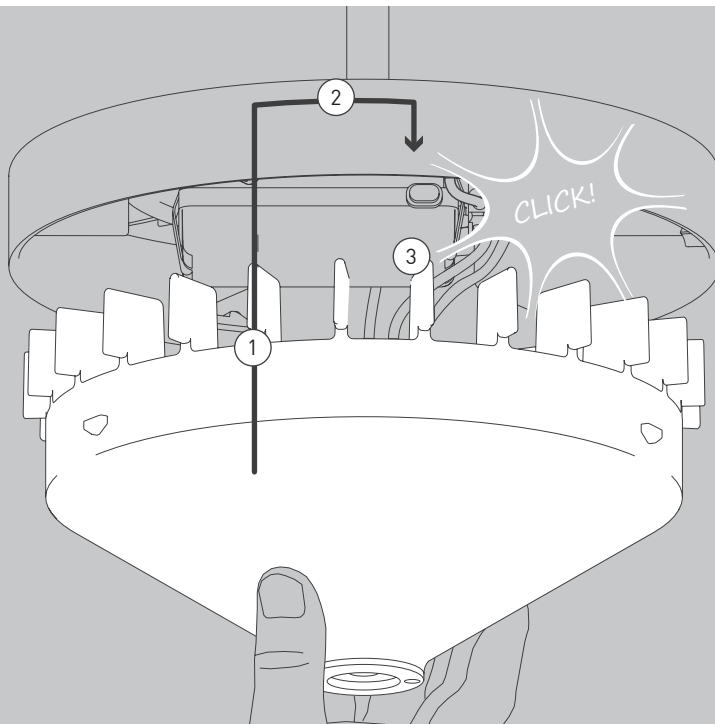

NL

Voor montage, vervanging en reiniging de lamp van het stroomnet loskoppelen.
De lamp alleen binnen gebruiken. Om alleen te verbinden door een erkend elektricien.

3x

3x

3x

3x

TRIAC 3x
1-10V 5x
DALI 5x

1x

13

Die durchgestrichene Mülltonne weist darauf hin, dass dieses Elektrogerät nicht im Hausmüll entsorgt werden darf.

Um die menschliche Gesundheit und die Umwelt vor möglichen Gefahrstoffen zu schützen, kann dieses Produkt am Ende seiner Lebensdauer kostenfrei bei einer Sammelstelle in Ihrer Nähe abgegeben werden.