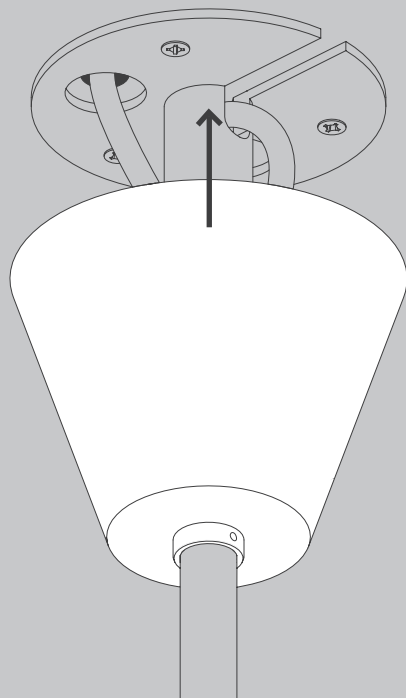

Ø 6 mm

06

07

36W
TRIAC
(US 120V)

07

41W 
1-10V
DALI
(US 120V)

09

11