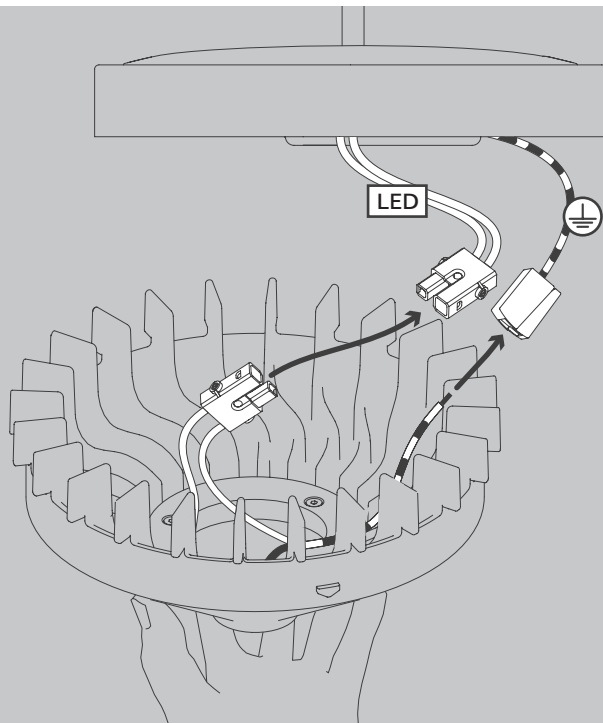

NL

Voor montage, vervanging en reiniging de lamp van het stroomnet loskoppelen.
De lamp alleen binnen gebruiken. Om alleen te verbinden door een erkend elektricien.

3x

3x

3x

3x

TRIAC 3x
1-10V 5x
DALI 5x

1x

Ø 6 mm

06

07

36W
TRIAC
(US 120V)

07

41W 
1-10V
DALI
(US 120V)

09

11

13

Die durchgestrichene Mülltonne weist darauf hin, dass dieses Elektrogerät nicht im Hausmüll entsorgt werden darf.

Um die menschliche Gesundheit und die Umwelt vor möglichen Gefahrstoffen zu schützen, kann dieses Produkt am Ende seiner Lebensdauer kostenfrei bei einer Sammelstelle in Ihrer Nähe abgegeben werden.