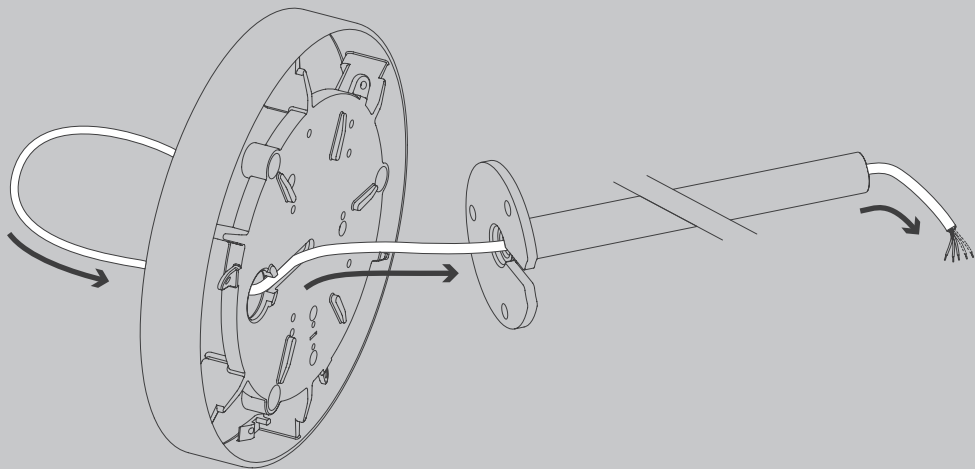

NL

Voor montage, vervanging en reiniging de lamp van het stroomnet loskoppelen.
De lamp alleen binnen gebruiken. Om alleen te verbinden door een erkend elektricien.

3x

3x

3x

3x

TRIAC 3x
1-10V 5x
DALI 5x

1x

1x

OPTION

970 mm - x

1230mm

01

02

04

M 1:1