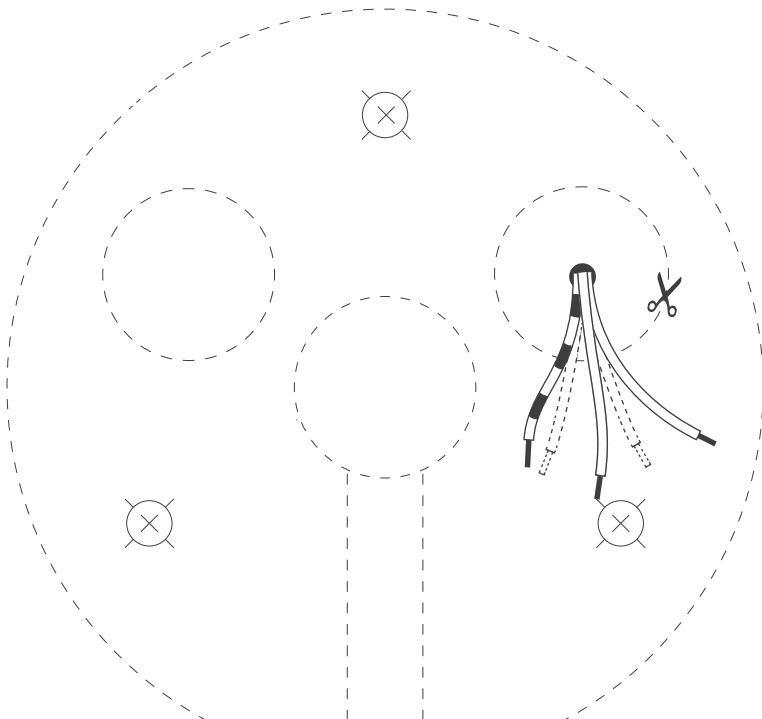

NL

Voor montage, vervanging en reiniging de lamp van het stroomnet loskoppelen.
De lamp alleen binnen gebruiken. Om alleen te verbinden door een erkend elektricien.

3x

3x

3x

3x

TRIAC 3x
1-10V 5x
DALI 5x

1x

1x

OPTION

970 mm - x

1230mm

01

02

04

M 1:1