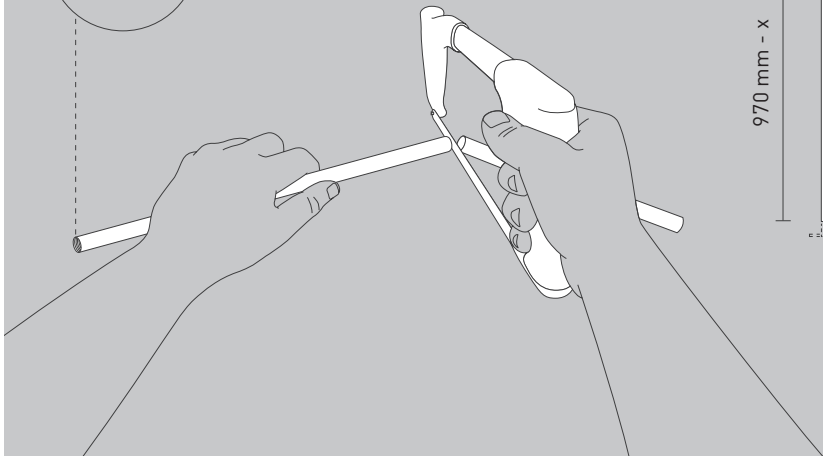

OPTION

970 mm - x