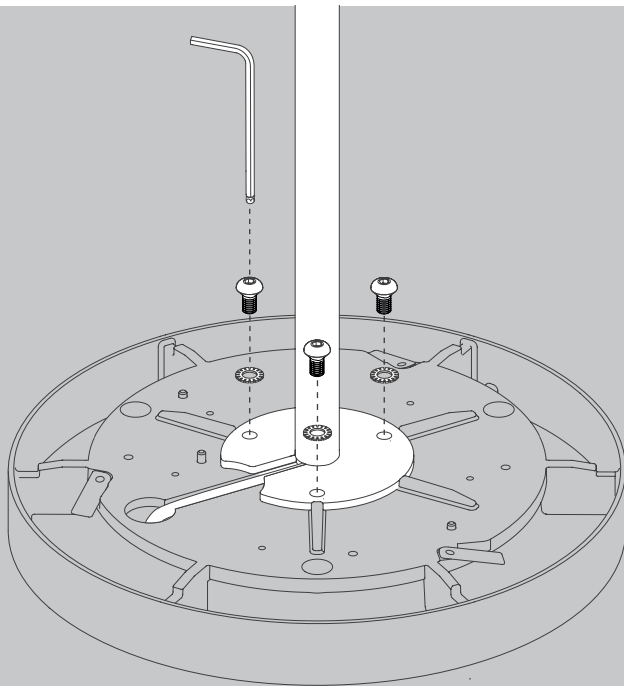

NL

Voor montage, vervanging en reiniging de lamp van het stroomnet loskoppelen.
De lamp alleen binnen gebruiken. Om alleen te verbinden door een erkend elektricien.

3x

3x

3x

3x

TRIAC 3x
1-10V 5x
DALI 5x

1x

1x

OPTION

970 mm - x

1230mm

01

02

04

M 1:1