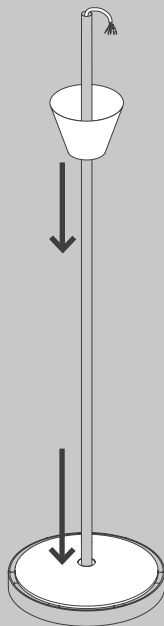

NL

Voor montage, vervanging en reiniging de lamp van het stroomnet loskoppelen.
De lamp alleen binnen gebruiken. Om alleen te verbinden door een erkend elektricien.

3x

3x

3x

3x

TRIAC 3x
1-10V 5x
DALI 5x

1x

1x

OPTION

970 mm - x

1230mm

01

02

04

M 1:1

Ø 6 mm

06

07

36W
TRIAC
(US 120V)

07

41W 
1-10V
DALI
(US 120V)

09

11

13

Die durchgestrichene Mülltonne weist darauf hin, dass dieses Elektrogerät nicht im Hausmüll entsorgt werden darf.

Um die menschliche Gesundheit und die Umwelt vor möglichen Gefahrstoffen zu schützen, kann dieses Produkt am Ende seiner Lebensdauer kostenfrei bei einer Sammelstelle in Ihrer Nähe abgegeben werden.