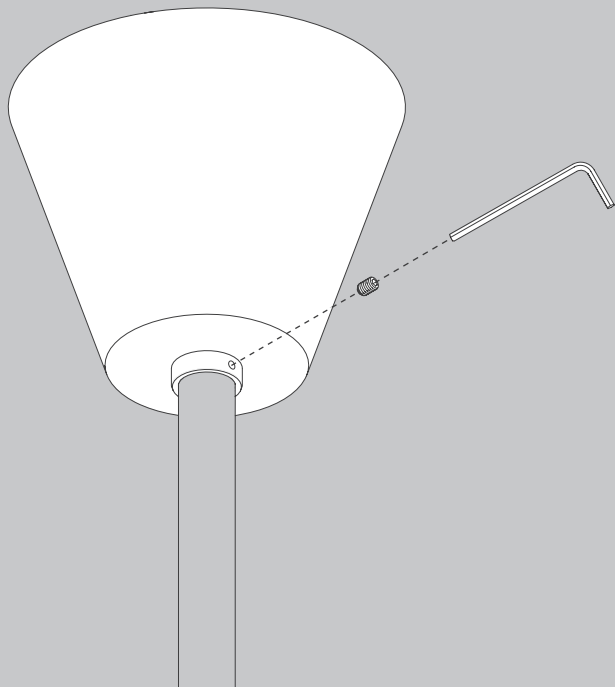

Ø 6 mm

06

07

36W
TRIAC
(US 120V)

07

41W 
1-10V
DALI
(US 120V)

09

11