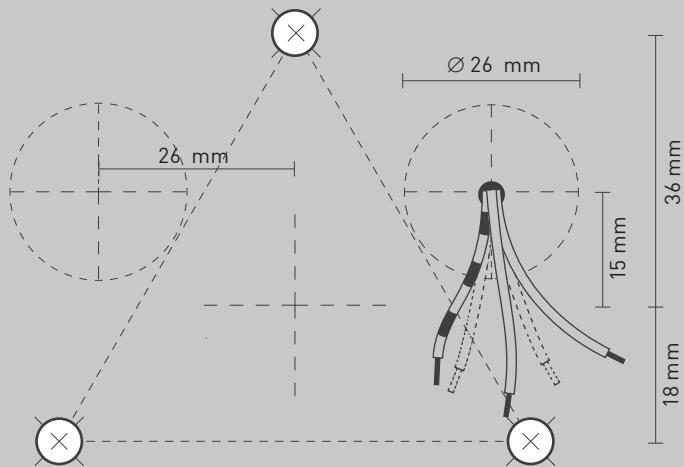

1x

OPTION

970 mm - x

1230mm

01

02

04

M 1:1