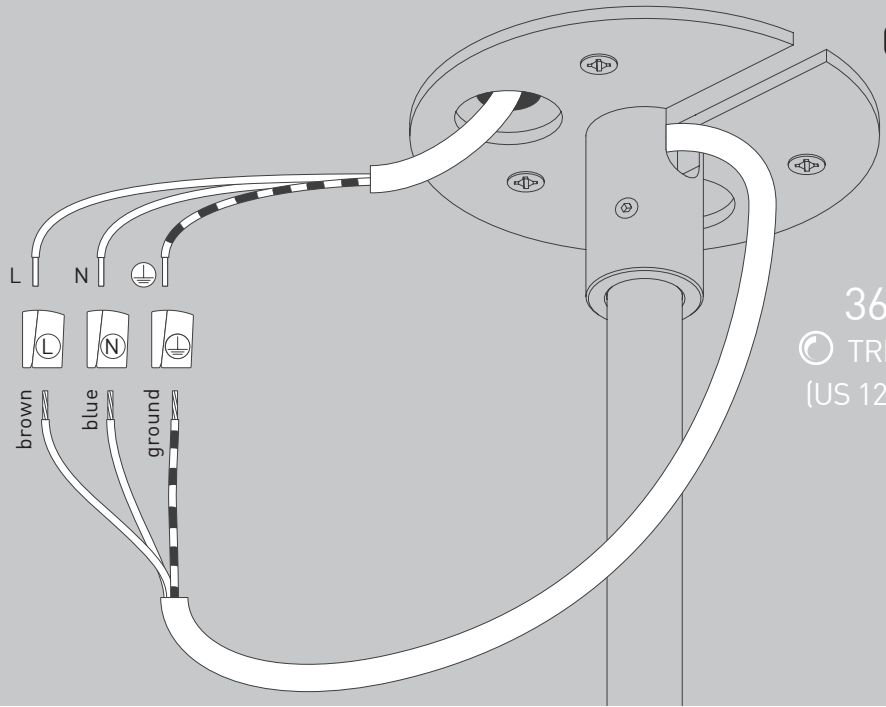

NL

Voor montage, vervanging en reiniging de lamp van het stroomnet loskoppelen.
De lamp alleen binnen gebruiken. Om alleen te verbinden door een erkend elektricien.

3x

3x

3x

3x

TRIAC 3x
1-10V 5x
DALI 5x

1x

Ø 6 mm

06

07

36W
TRIAC
(US 120V)

07

41W 
1-10V
DALI
(US 120V)

09

11

13

Die durchgestrichene Mülltonne weist darauf hin, dass dieses Elektrogerät nicht im Hausmüll entsorgt werden darf.

Um die menschliche Gesundheit und die Umwelt vor möglichen Gefahrstoffen zu schützen, kann dieses Produkt am Ende seiner Lebensdauer kostenfrei bei einer Sammelstelle in Ihrer Nähe abgegeben werden.