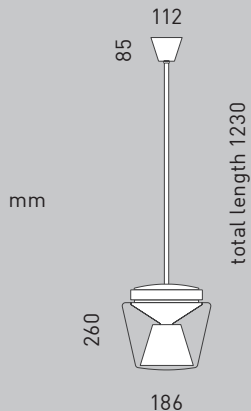

ANNEX Suspension L LED

⊙ **32W**

CRI > 90
2700K/3000K

primär/primary
36W, 220 - 240V, 50 - 60Hz
(US 120V)

⊙ **38W**

CRI > 90
2700K/3000K

primär/primary
41W, 220 - 240V, 50 - 60Hz
(US 120V)

Andere Lichtfarben und Farbwiedergabeindizes
auf Anfrage

*Option

kg

4,5