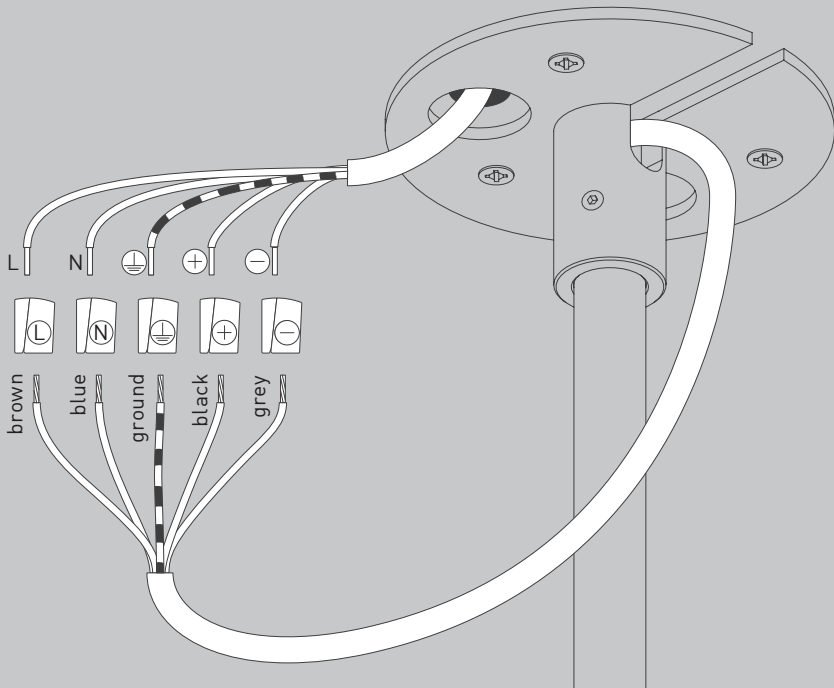

NL

Voor montage, vervanging en reiniging de lamp van het stroomnet loskoppelen.
De lamp alleen binnen gebruiken. Om alleen te verbinden door een erkend elektricien.

3x

3x

3x

3x

TRIAC 3x
1-10V 5x
DALI 5x

1x

Ø 6 mm

06

07

36W
TRIAC
(US 120V)

07

41W 
1-10V
DALI
(US 120V)

09

11

13

Die durchgestrichene Mülltonne weist darauf hin, dass dieses Elektrogerät nicht im Hausmüll entsorgt werden darf.

Um die menschliche Gesundheit und die Umwelt vor möglichen Gefahrstoffen zu schützen, kann dieses Produkt am Ende seiner Lebensdauer kostenfrei bei einer Sammelstelle in Ihrer Nähe abgegeben werden.