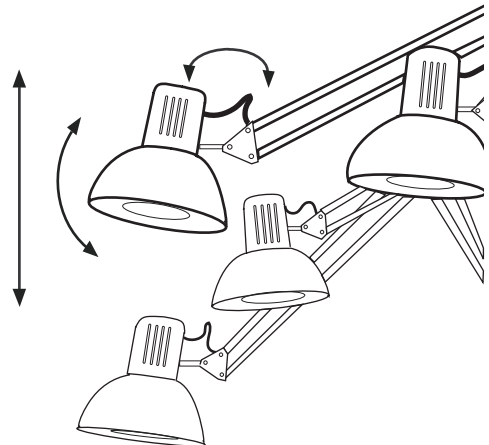

m o o o i

Dear Ingo

E26 LAMPHOLDER	60W MAXIMUM WATTAGE	 TYPE A	 TYPE R	 TYPE G	 CLASS II	 120V ~ 60Hz	 UL	 DRY	 DAMP	 WET
--------------------------	----------------------------------	------------	------------	------------	--------------	--------------------	--------	---------	----------	---------

1

A

B

2

3

4

visit www.mooui.com for more information about the collection