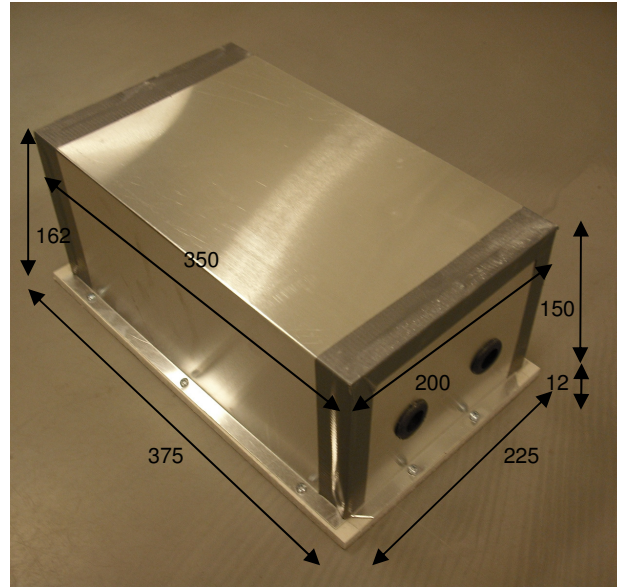

HOOGSPOOR
DESIGN LIGHT

MSN 2 box

Omschrijving

Inbouwbox aluminium inbouw fermacell onderplaat, fermacellplaat 375x225x12mm, aluminium box 350x200x150mm, incl. 2 rubberen invoertunnels Ø18 mm.

Artikelnummer

378521

Kleur

Aluminium

Lichtbron

-

Lampvoet

-

Wattage

Plafond inbouw

Materiaal

Fermacell / aluminium

Buitenafmetingen fermacell plaat LxBxH

375x225x12mm

Buitenafmetingen aluminium box LxBxH

350x200x150mm

Inbouwdiepte

-

Bijzonderheden

Aan één zijde voorzien van twee rubberen invoertunnels Ø18 mm.