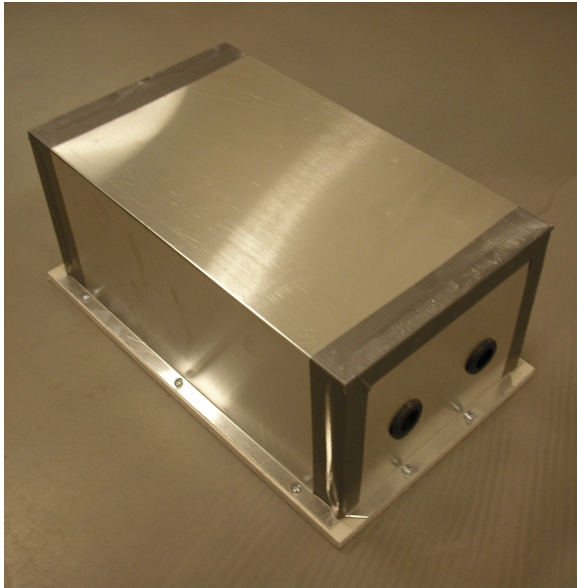

HOOGSPOOR
DESIGN LIGHT

MSN 2 box

Omschrijving

Inbouwbox aluminium inbouw fermacell onderplaat, fermacellplaat 375x225x12mm, aluminium box 350x200x150mm, incl. 2 rubberen invoertunnels Ø18 mm.

Artikelnummer

378521

Kleur

Aluminium

Lichtbron

-

Lampvoet

-

Wattage

Plafond inbouw

Materiaal

Fermacell / aluminium

Buitenafmetingen fermacell plaat LxBxH

375x225x12mm

Buitenafmetingen aluminium box LxBxH

350x200x150mm

Inbouwdiepte

-

Bijzonderheden

Aan één zijde voorzien van twee rubberen invoertunnels Ø18 mm.