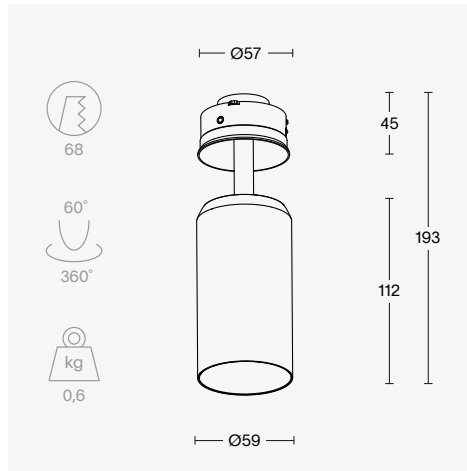

acrobat

light specs

lamp	LED
reflector	glass lens
driver	excluded
IP	44
CRI	90+
class	III

luminaire output

	2700K			3000K		
	15°	25°	40°	15°	25°	40°
350mA (5.7W)	290 lm	420 lm	585 lm	325 lm	460 lm	645 lm
500mA (8.5W)	450 lm	555 lm	730 lm	495 lm	610 lm	805 lm
700mA (12.8W)	505 lm	720 lm	955 lm	560 lm	795 lm	1055 lm
850mA (16.8W)	570 lm	815 lm	1075 lm	630 lm	900 lm	1180 lm

order number

	2700K			3000K		
	15°	25°	40°	15°	25°	40°
black ano.	8000 - 1087	8000 - 1088	8000 - 1089	8000 - 1090	8000 - 1091	8000 - 1092
white struc.	8000 - 1093	8000 - 1094	8000 - 1095	8000 - 1096	8000 - 1097	8000 - 1098