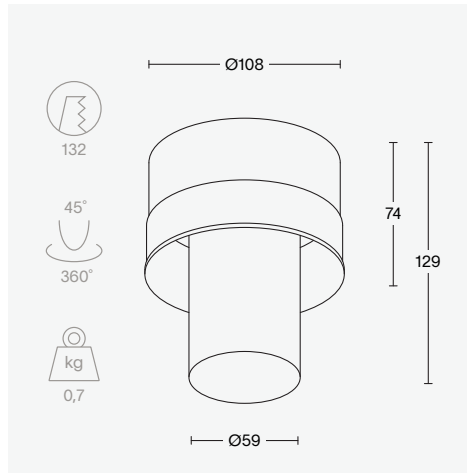

## light only long

## luminaire output

	2700K			3000K		
	15°	25°	40°	15°	25°	40°
<b>350mA (5.7W)</b>	290 lm	420 lm	585 lm	325 lm	460 lm	645 lm
<b>500mA (8.5W)</b>	450 lm	555 lm	730 lm	495 lm	610 lm	805 lm
<b>700mA (12.8W)</b>	505 lm	720 lm	955 lm	560 lm	795 lm	1055 lm
<b>850mA (16.8W)</b>	570 lm	815 lm	1075 lm	630 lm	900 lm	1180 lm

## order number

	2700K			3000K		
	15°	25°	40°	15°	25°	40°
<b>black ano.</b>	8000 - 1017	8000 - 1018	8000 - 1019	8000 - 1020	8000 - 1021	8000 - 1022
<b>white struc.</b>	8000 - 1023	8000 - 1024	8000 - 1025	8000 - 1026	8000 - 1027	8000 - 1028

### installation

8000 - 0001	plaster ring Ø108
-------------	-------------------