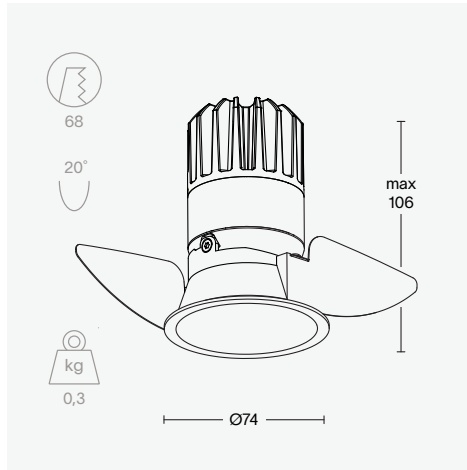

trim spot adjustable

light specs

lamp	LED
reflector	glass lens
driver	excluded
IP	44
CRI	90+
class	III

accessories

drivers

8000 - 0021	DALI dimmable driver 38W
8000 - 0022	1-10V dimmable driver 36W
8000 - 0023	non-dimmable driver 42W
8000 - 0026	DALI dimmable driver 60W
8000 - 0027	DALI deep dim driver 20W

luminaire output

	2700K			3000K		
	15°	25°	40°	15°	25°	40°
350mA (5.7W)	290 lm	420 lm	585 lm	325 lm	460 lm	645 lm
500mA (8.5W)	450 lm	555 lm	730 lm	495 lm	610 lm	805 lm
700mA (12.8W)	505 lm	720 lm	955 lm	560 lm	795 lm	1055 lm
850mA (16.8W)	570 lm	815 lm	1075 lm	630 lm	900 lm	1180 lm

order number

	2700K			3000K		
	15°	25°	40°	15°	25°	40°
black ano.	8000 - 1123	8000 - 1124	8000 - 1125	8000 - 1126	8000 - 1127	8000 - 1128
white struc.	8000 - 1128	8000 - 1130	8000 - 1131	8000 - 1132	8000 - 1133	8000 - 1134