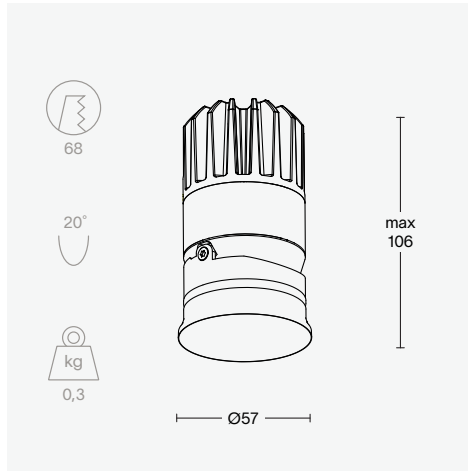

## trimless spot adjustable

## installation

<b>8000 - 0003</b>	plaster ring Ø57
--------------------	------------------

## luminaire output

	2700K			3000K		
	15°	25°	40°	15°	25°	40°
<b>350mA (5.7W)</b>	290 lm	420 lm	585 lm	325 lm	460 lm	645 lm
<b>500mA (8.5W)</b>	450 lm	555 lm	730 lm	495 lm	610 lm	805 lm
<b>700mA (12.8W)</b>	505 lm	720 lm	955 lm	560 lm	795 lm	1055 lm
<b>850mA (16.8W)</b>	570 lm	815 lm	1075 lm	630 lm	900 lm	1180 lm

## order number

	2700K			3000K		
	15°	25°	40°	15°	25°	40°
<b>black ano.</b>	8000 - 1111	8000 - 1112	8000 - 1113	8000 - 1114	8000 - 1115	8000 - 1116
<b>white struc.</b>	8000 - 1117	8000 - 1118	8000 - 1119	8000 - 1120	8000 - 1121	8000 - 1122