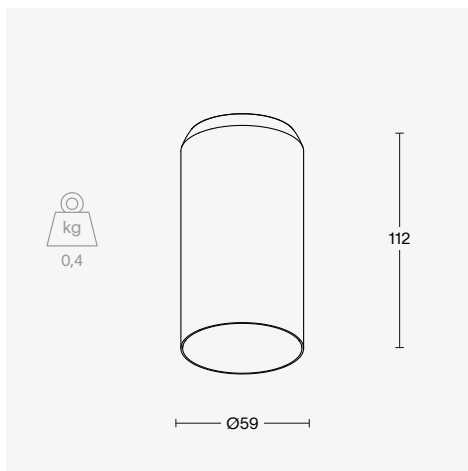

surface

light specs

lamp	LED
reflector	glass lens
driver	excluded
IP	44
CRI	90+
class	III

accessories

drivers

8000 - 0021	DALI dimmable driver 38W
8000 - 0022	1-10V dimmable driver 36W
8000 - 0023	non-dimmable driver 42W
8000 - 0026	DALI dimmable driver 60W
8000 - 0027	DALI deep dim driver 20W

luminaire output

	2700K		3000K	
	25°	40°	25°	40°
350mA (5.7W)	420 lm	585 lm	460 lm	645 lm
500mA (8.5W)	555 lm	730 lm	610 lm	805 lm
700mA (12.8W)	720 lm	955 lm	795 lm	1055 lm
850mA (16.8W)	815 lm	1075 lm	900 lm	1180 lm

order number

	2700K		3000K	
	25°	40°	25°	40°
black ano.	8000 - 1058	8000 - 1059	8000 - 1061	8000 - 1062
white struc.	8000 - 1064	8000 - 1065	8000 - 1067	8000 - 1068