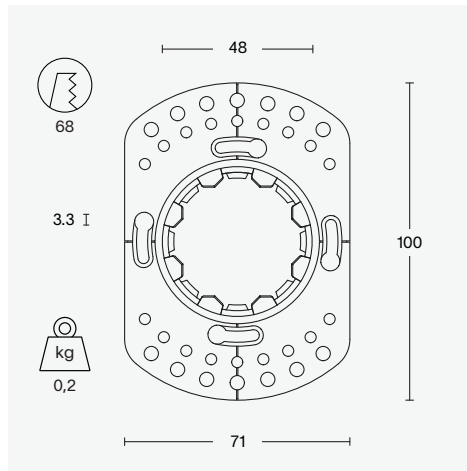

rond 2.0 retrofit plaster ring

tech specs

kit size	h 100 w 71 d 33
cut-out size	Ø 68 d 61
location	indoor
weight	0.2 kg
compatibility	rond 2.0 retrofit / easyfit socket

order number

8800 - 2011	rond 2.0 retrofit plaster ring
-------------	--------------------------------