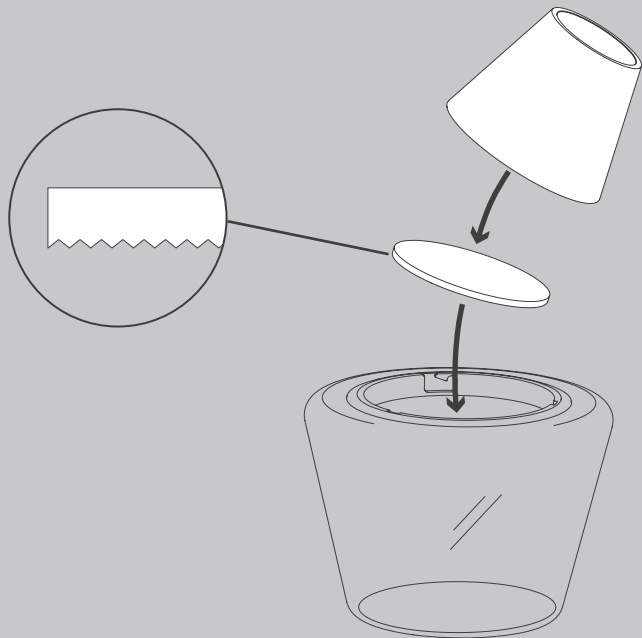

NL

Voor montage, vervanging en reiniging de lamp van het stroomnet loskoppelen.  
De lamp alleen binnen gebruiken. Om alleen te verbinden door een erkend elektricien.

3x

3x

1x

M 1:1

Ø 6 mm

03

04

⊕ rot/red

⊖ schwarz/black

05

06

07

Die durchgestrichene Mülltonne weist darauf hin, dass dieses Elektrogerät nicht im Hausmüll entsorgt werden darf.

Um die menschliche Gesundheit und die Umwelt vor möglichen Gefahrstoffen zu schützen, kann dieses Produkt am Ende seiner Lebensdauer kostenfrei bei einer Sammelstelle in Ihrer Nähe abgegeben werden.