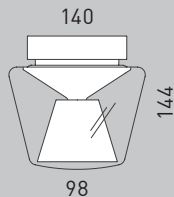

ANNEX Ceiling S LED

mm

kg

0,8

⦿ 9W
⦿ TRIAC

2700K/3000K/CRI > 90

primär/primary

EU 220 - 240V, 50 - 60Hz

US 90-135V, 50-60Hz

Andere Lichtfarben und Farbwiedergabeindizes auf Anfrage

* Option

P-4504/201.60627