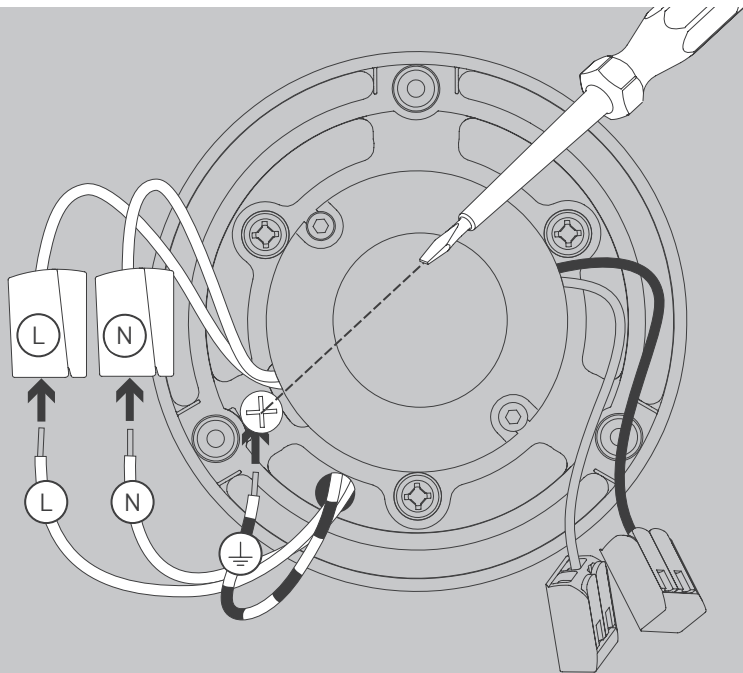

NL

Voor montage, vervanging en reiniging de lamp van het stroomnet loskoppelen.  
De lamp alleen binnen gebruiken. Om alleen te verbinden door een erkend elektricien.

3x

3x

1x

M 1:1

Ø 6 mm

03

04

⊕ rot/red

⊖ schwarz/black

05

06

07

Die durchgestrichene Mülltonne weist darauf hin, dass dieses Elektrogerät nicht im Hausmüll entsorgt werden darf.

Um die menschliche Gesundheit und die Umwelt vor möglichen Gefahrstoffen zu schützen, kann dieses Produkt am Ende seiner Lebensdauer kostenfrei bei einer Sammelstelle in Ihrer Nähe abgegeben werden.