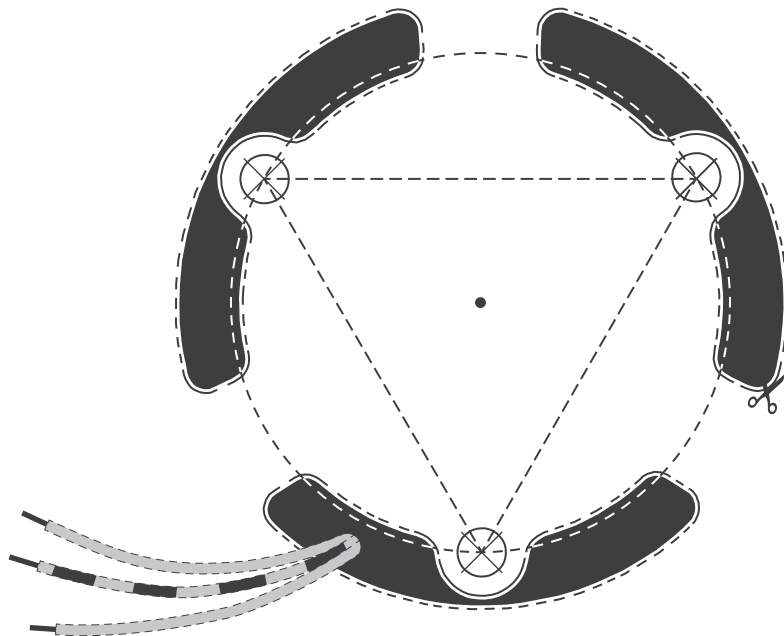

NL

Voor montage, vervanging en reiniging de lamp van het stroomnet loskoppelen.  
De lamp alleen binnen gebruiken. Om alleen te verbinden door een erkend elektricien.

3x

3x

1x

M 1:1

Ø 6 mm

03

04

⊕ rot/red

⊖ schwarz/black

05

06

07

Die durchgestrichene Mülltonne weist darauf hin, dass dieses Elektrogerät nicht im Hausmüll entsorgt werden darf.

Um die menschliche Gesundheit und die Umwelt vor möglichen Gefahrstoffen zu schützen, kann dieses Produkt am Ende seiner Lebensdauer kostenfrei bei einer Sammelstelle in Ihrer Nähe abgegeben werden.