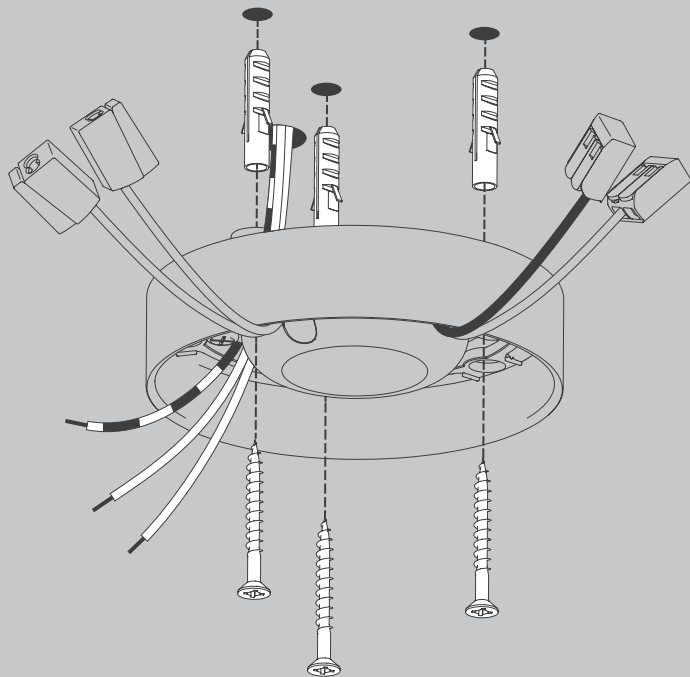

NL

Voor montage, vervanging en reiniging de lamp van het stroomnet loskoppelen.  
De lamp alleen binnen gebruiken. Om alleen te verbinden door een erkend elektricien.

3x

3x

1x

M 1:1

Ø 6 mm

03

04

⊕ rot/red

⊖ schwarz/black

05

06

07

Die durchgestrichene Mülltonne weist darauf hin, dass dieses Elektrogerät nicht im Hausmüll entsorgt werden darf.

Um die menschliche Gesundheit und die Umwelt vor möglichen Gefahrstoffen zu schützen, kann dieses Produkt am Ende seiner Lebensdauer kostenfrei bei einer Sammelstelle in Ihrer Nähe abgegeben werden.