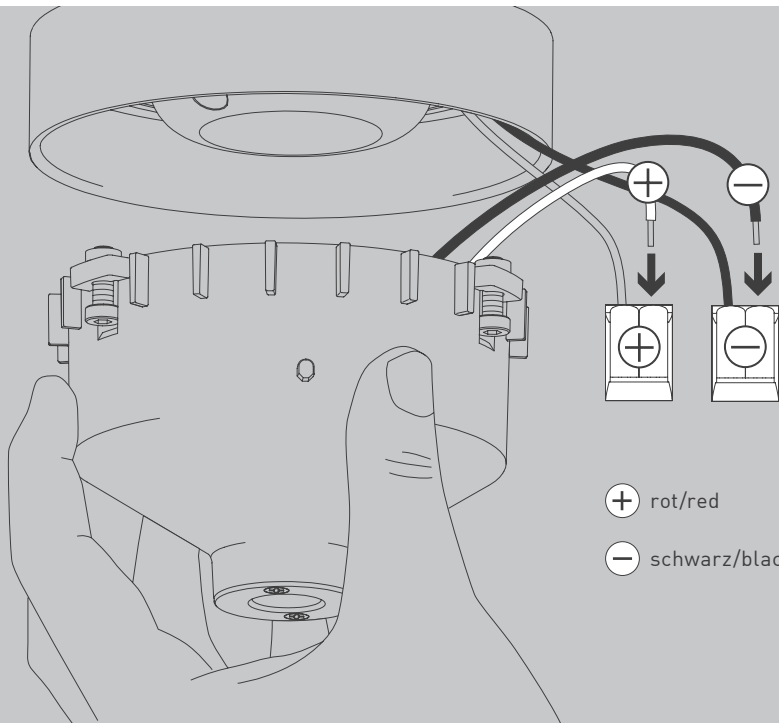

NL

Voor montage, vervanging en reiniging de lamp van het stroomnet loskoppelen.  
De lamp alleen binnen gebruiken. Om alleen te verbinden door een erkend elektricien.

3x

3x

1x

M 1:1

Ø 6 mm

03

04

⊕ rot/red

⊖ schwarz/black

05

06

07

Die durchgestrichene Mülltonne weist darauf hin, dass dieses Elektrogerät nicht im Hausmüll entsorgt werden darf.

Um die menschliche Gesundheit und die Umwelt vor möglichen Gefahrstoffen zu schützen, kann dieses Produkt am Ende seiner Lebensdauer kostenfrei bei einer Sammelstelle in Ihrer Nähe abgegeben werden.