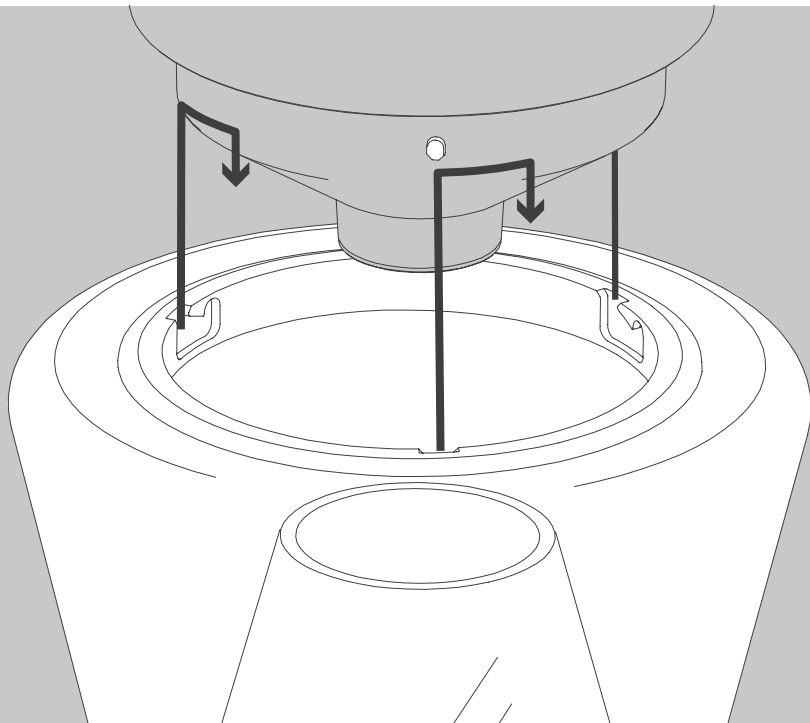

NL

Voor montage, vervanging en reiniging de lamp van het stroomnet loskoppelen.  
De lamp alleen binnen gebruiken. Om alleen te verbinden door een erkend elektricien.

3x

3x

1x

M 1:1

Ø 6 mm

03

04

⊕ rot/red

⊖ schwarz/black

05

06

07

Die durchgestrichene Mülltonne weist darauf hin, dass dieses Elektrogerät nicht im Hausmüll entsorgt werden darf.

Um die menschliche Gesundheit und die Umwelt vor möglichen Gefahrstoffen zu schützen, kann dieses Produkt am Ende seiner Lebensdauer kostenfrei bei einer Sammelstelle in Ihrer Nähe abgegeben werden.