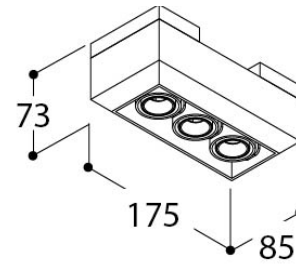

Afbeeldingen

Beschrijving

De tool bij uitstek om licht en ruimte te verbinden is de productfamilie Incas, een reeks armaturen die volledig trimless ingebouwd kan worden in het plafond. De familie bevat verschillende formaten met één of meerdere afzonderlijk richtbare ledmodules die door middel van een magneet in het toestel geklikt worden. De binnenkant van de behuizing kan in hetzelfde kleur als het plafond geschilderd worden voor een cleane, strakke afwerking. Met de Incas familie kan je onopvallend opvallend het licht in de ruimte naar wens componeren.

Specificaties (419896)

Kleurtemperatuur:	2700K	Grootte inbouwgat:	177 x 87
Stralingshoek:	36°	Gewicht:	1,00 kg
Input:	350mA DC	Roteerbaar:	35°
Lamp:	LUXEON M	Kantelbaar:	20°
Lumen output netto:	3 x 342	Dimbaar:	PWM/CCR
Lumen output bruto:	3 x 400	VF:	3x 10,95
Kleurweergave:	90	Wattage:	3 x 3,82W
Locatie:	Indoor	Converter:	Without converter
Bevestiging:	Ceiling		