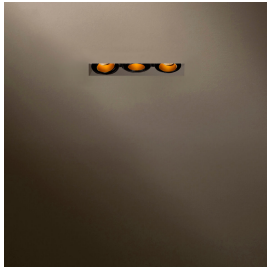

Afbeeldingen

Beschrijving

De tool bij uitstek om licht en ruimte te verbinden is de productfamilie Incas, een reeks armaturen die volledig trimless ingebouwd kan worden in het plafond. De familie bevat verschillende formaten met één of meerdere afzonderlijk richtbare ledmodules die door middel van een magneet in het toestel geklikt worden. De binnenkant van de behuizing kan in hetzelfde kleur als het plafond geschilderd worden voor een cleane, strakke afwerking. Met de Incas familie kan je onopvallend opvallend het licht in de ruimte naar wens componeren.

Specificaties (419896)

Kleurtemperatuur:	2700K	Grootte inbouwgat:	177 x 87
Stralingshoek:	36°	Gewicht:	1,00 kg
Input:	350mA DC	Roteerbaar:	35°
Lamp:	LUXEON M	Kantelbaar:	20°
Lumen output netto:	3 x 342	Dimbaar:	PWM/CCR
Lumen output bruto:	3 x 400	VF:	3x 10,95
Kleurweergave:	90	Wattage:	3 x 3,82W
Locatie:	Indoor	Converter:	Without converter
Bevestiging:	Ceiling		